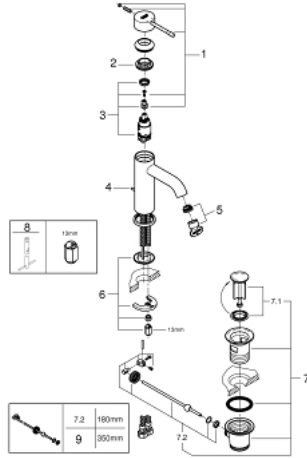

ESSENCE 24 171 A01 خلاط حوض بمقبض فردي بقياس 1/2 بوصة مقاس صغير

وصف المنتج:

- قلب سيراميك GROHE SilkMove 28 مم
- مع محدد درجة حرارة
- طلاء GROHE LongLife
- تقنية GROHE EcoJoy لمياه أقل وتدفق ممتاز
- maximum flow rate (at 3 bar): 5 l/min
- مرغي المياه القابل للتعديل GROHE AquaGuide
- نظام التركيب GROHE QuickFix Plus
- مجموعة تصريف المياه بقياس 1 1/4 بوصة
- خراطيم توصيل مرنة

ESSENCE 24 171 A01 خلاط حوض بمقبض فردي بقياس 1/2 بوصة مقاس صغير

قطع الغيار:

- 1: مقبض (46917A00 رقم الطلب:-)
 - 2: حلقة تركيب (46715000 رقم الطلب:-)
 - 3: خرطوشة (46580000 رقم الطلب:-)
 - 4: شداد (46739A00 رقم الطلب:-)
 - 5: فلتر مياه (48270000 رقم الطلب:-)
 - 6: طقم تركيب ساق (46645000 رقم الطلب:-)
 - 7: مجموعة تصريف بقياس 1 1/4 بوصة (28910A00 رقم الطلب:-)
 - 7.1: فيشه (07182A00 رقم الطلب:-)
 - 7.2: عامود غير متمركز (07052000 رقم الطلب:-)
 - 8: مفتاح تحميل* (19017000 رقم الطلب:-)
 - 9: عامود غير متمركز* (07341000 رقم الطلب:-)
- * إكسسوارات اختيارية*