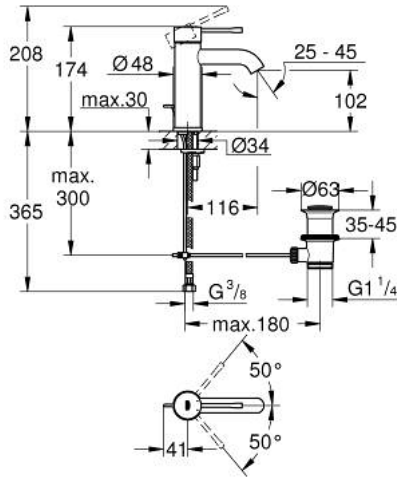

ESSENCE 24 171 A01 خلاط حوض بمقبض فردي بقياس 1/2 بوصة مقاس صغير

وصف المنتج:

- قلب سيراميك GROHE SilkMove 28 مم
- مع محدد درجة حرارة
- طلاء GROHE LongLife
- تقنية GROHE EcoJoy لمياه أقل وتدفق ممتاز
- maximum flow rate (at 3 bar): 5 l/min
- مرغي المياه القابل للتعديل GROHE AquaGuide
- نظام التركيب GROHE QuickFix Plus
- مجموعة تصريف المياه بقياس 1 1/4 بوصة
- خراطيم توصيل مرنة

ESSENCE 24 171 A01 خلاط حوض بمقبض فردي بقياس 1/2 بوصة مقاس صغير

قطع الغيار:

- 1: مقبض (46917A00 رقم الطلب:-)
 - 2: حلقة تركيب (46715000 رقم الطلب:-)
 - 3: خرطوشة (46580000 رقم الطلب:-)
 - 4: شداد (46739A00 رقم الطلب:-)
 - 5: فلتر مياه (48270000 رقم الطلب:-)
 - 6: طقم تركيب ساق (46645000 رقم الطلب:-)
 - 7: مجموعة تصريف بقياس 1 1/4 بوصة (28910A00 رقم الطلب:-)
 - 7.1: فيشه (07182A00 رقم الطلب:-)
 - 7.2: عامود غير متمركز (07052000 رقم الطلب:-)
 - 8: مفتاح تحميل* (19017000 رقم الطلب:-)
 - 9: عامود غير متمركز* (07341000 رقم الطلب:-)
- * إكسسوارات اختيارية*