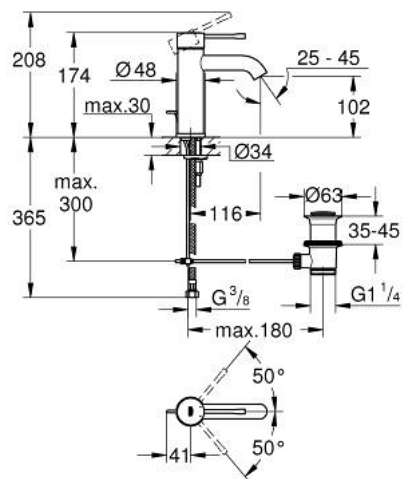

24 171 A01 ESSENCE MITIGEUR MONOCOMMANDE 1/2" LAVABO TAILLE S

DESCRIPTION DU PRODUIT

- GROHE SilkMove cartouche en céramique 28 mm
- avec limiteur de température
- finition GROHE LongLife
- GROHE EcoJoy économie d'eau
- maximum flow rate (at 3 bar): 5 l/min
- GROHE AquaGuide mousseur ajustable
- GROHE FastFixation Plus installation ultra rapide
- tirette et garniture de vidage 1 1/4"
- flexibles de raccordement souples

24 171 A01 ESSENCE MITIGEUR MONOCOMMANDE 1/2" LAVABO TAILLE S

PIÈCES DE RECHANGE

- 1: Levier (Numéro de commande 46917A00)
 - 2: Bague de fixation (Numéro de commande 46715000)
 - 3: Cartouche (Numéro de commande 46580000)
 - 4: Coulisse filetée (Numéro de commande 46739A00)
 - 5: Mousseur (Numéro de commande 48270000)
 - 6: Fixation M26x1,5 (Numéro de commande 46645000)
 - 7: Garniture de vidage 1 1/4" (Numéro de commande 28910A00)
 - 7.1: Clapet de vidage (Numéro de commande 07182A00)
 - 7.2: Tige et rotule de vidage (Numéro de commande 07052000)
 - 8: Clef platte SW 46 mm à 6 pans (Numéro de commande 19017000)*
 - 9: Tige et rotule de vidage (Numéro de commande 07341000)*
- * Accessoires en option