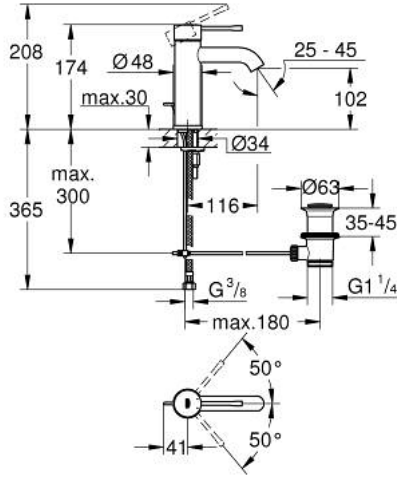

ESSENCE 24 171 AL1 خلاط حوض بمقبض فردي بقياس 1/2 بوصة مقاس صغير

وصف المنتج:

• قلب سيراميك GROHE SilkMove 28 مم

• مع محدد درجة حرارة

• طلاء GROHE LongLife

• تقنية GROHE EcoJoy لمياه أقل وتدفق ممتاز

• maximum flow rate (at 3 bar): 5 l/min

• مرغي المياه القابل للتعديل GROHE AquaGuide

• نظام التركيب GROHE QuickFix Plus

• مجموعة تصريف المياه بقياس 1 1/4 بوصة

• خراطيم توصيل مرنة

ESSENCE 24 171 AL1 خلاط حوض بمقبض فردي بقياس 1/2 بوصة مقاس صغير

قطع الغيار:

- 1: مقبض (46917AL0 رقم الطلب:-)
 - 2: حلقة تركيب (46715000 رقم الطلب:-)
 - 3: خرطوشة (46580000 رقم الطلب:-)
 - 4: شداد (46739AL0 رقم الطلب:-)
 - 5: فلتر مياه (48270000 رقم الطلب:-)
 - 6: طقم تركيب ساق (46645000 رقم الطلب:-)
 - 7: مجموعة تصريف بقياس 1 1/4 بوصة (28910AL0 رقم الطلب:-)
 - 7.1: فيشه (07182AL0 رقم الطلب:-)
 - 7.2: عامود غير متمركز (07052000 رقم الطلب:-)
 - 8: مفتاح تحميل* (19017000 رقم الطلب:-)
 - 9: عامود غير متمركز* (07341000 رقم الطلب:-)
- * إكسسوارات اختيارية