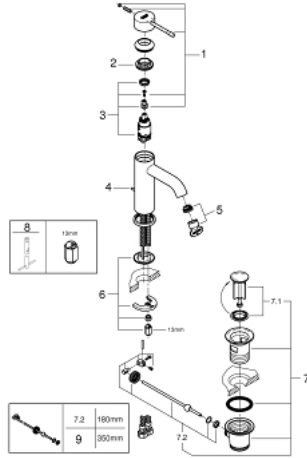

ESSENCE 24 171 AL1 خلاط حوض بمقبض فردي بقياس 1/2 بوصة مقاس صغير

وصف المنتج:

• قلب سيراميك GROHE SilkMove 28 مم

• مع محدد درجة حرارة

• طلاء GROHE LongLife

• تقنية GROHE EcoJoy لمياه أقل وتدفق ممتاز

• maximum flow rate (at 3 bar): 5 l/min

• مرغي المياه القابل للتعديل GROHE AquaGuide

• نظام التركيب GROHE QuickFix Plus

• مجموعة تصريف المياه بقياس 1 1/4 بوصة

• خراطيم توصيل مرنة

ESSENCE 24 171 AL1 خلاط حوض بمقبض فردي بقياس 1/2 بوصة مقاس صغير

قطع الغيار:

- 1: مقبض (46917AL0 رقم الطلب:-)
 - 2: حلقة تركيب (46715000 رقم الطلب:-)
 - 3: خرطوشة (46580000 رقم الطلب:-)
 - 4: شداد (46739AL0 رقم الطلب:-)
 - 5: فلتر مياه (48270000 رقم الطلب:-)
 - 6: طقم تركيب ساق (46645000 رقم الطلب:-)
 - 7: مجموعة تصريف بقياس 1 1/4 بوصة (28910AL0 رقم الطلب:-)
 - 7.1: فيشه (07182AL0 رقم الطلب:-)
 - 7.2: عامود غير متمركز (07052000 رقم الطلب:-)
 - 8: مفتاح تحميل* (19017000 رقم الطلب:-)
 - 9: عامود غير متمركز* (07341000 رقم الطلب:-)
- * إكسسوارات اختيارية