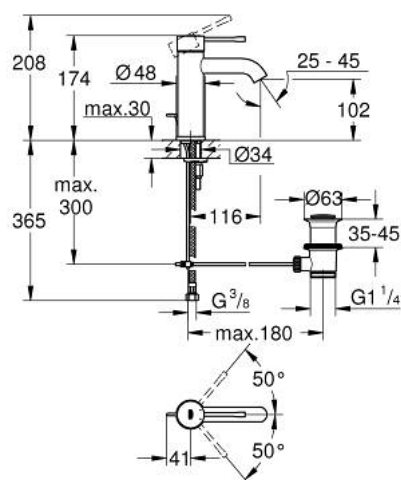

## 24 171 AL1 ESSENCE MITIGEUR MONOCOMMANDE 1/2" LAVABO TAILLE S

### DESCRIPTION DU PRODUIT

- GROHE SilkMove cartouche en céramique 28 mm
- avec limiteur de température
- finition GROHE LongLife
- GROHE EcoJoy économie d'eau
- maximum flow rate (at 3 bar): 5 l/min
- GROHE AquaGuide mousseur ajustable
- GROHE FastFixation Plus installation ultra rapide
- tirette et garniture de vidage 1 1/4"
- flexibles de raccordement souples

### PIÈCES DE RECHANGE

- 1: Levier (Numéro de commande 46917AL0)
  - 2: Bague de fixation (Numéro de commande 46715000)
  - 3: Cartouche (Numéro de commande 46580000)
  - 4: Coulisse filetée (Numéro de commande 46739AL0)
  - 5: Mousseur (Numéro de commande 48270000)
  - 6: Fixation M26x1,5 (Numéro de commande 46645000)
  - 7: Garniture de vidage 1 1/4" (Numéro de commande 28910AL0)
  - 7.1: Clapet de vidage (Numéro de commande 07182AL0)
  - 7.2: Tige et rotule de vidage (Numéro de commande 07052000)
  - 8: Clef platte SW 46 mm à 6 pans (Numéro de commande 19017000)\*
  - 9: Tige et rotule de vidage (Numéro de commande 07341000)\*
- \* Accessoires en option