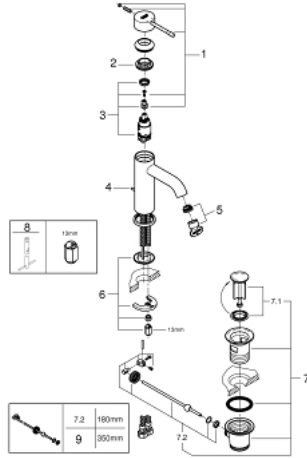

## ESSENCE 24 171 DA1 خلاط حوض بمقبض فردي بقياس 1/2 بوصة مقاس صغير

وصف المنتج:

- قلب سيراميك GROHE SilkMove 28 مم
- مع محدد درجة حرارة
- طلاء GROHE LongLife
- تقنية GROHE EcoJoy لمياه أقل وتدفق ممتاز
- maximum flow rate (at 3 bar): 5 l/min
- مرغي المياه القابل للتعديل GROHE AquaGuide
- نظام التركيب GROHE QuickFix Plus
- مجموعة تصريف المياه بقياس 1 1/4 بوصة
- خراطيم توصيل مرنة

## ESSENCE 24 171 DA1 خلاط حوض بمقبض فردي بقياس 1/2 بوصة مقاس صغير

قطع الغيار:

- 1: مقبض (46917DA0 رقم الطلب:-)
  - 2: حلقة تركيب (46715000 رقم الطلب:-)
  - 3: خرطوشة (46580000 رقم الطلب:-)
  - 4: lift rod (46739DA0 رقم الطلب:-)
  - 5: فلتر مياه (48270000 رقم الطلب:-)
  - 6: طقم تركيب ساق (46645000 رقم الطلب:-)
  - 7: مجموعة تصريف بقياس 1 1/4 بوصة (28910DA0 رقم الطلب:-)
  - 7.1: فيشه (07182DA0 رقم الطلب:-)
  - 7.2: عامود غير متمركز (07052000 رقم الطلب:-)
  - 8: مفتاح تحميل\* (19017000 رقم الطلب:-)
  - 9: عامود غير متمركز\* (07341000 رقم الطلب:-)
- \* إكسسوارات اختيارية