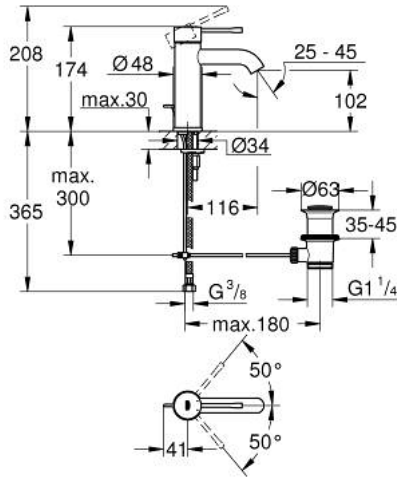

## ESSENCE 24 171 DA1 خلاط حوض بمقبض فردي بقياس 1/2 بوصة مقاس صغير

وصف المنتج:

- قلب سيراميك GROHE SilkMove 28 مم
- مع محدد درجة حرارة
- طلاء GROHE LongLife
- تقنية GROHE EcoJoy لمياه أقل وتدفق ممتاز
- maximum flow rate (at 3 bar): 5 l/min
- مرغي المياه القابل للتعديل GROHE AquaGuide
- نظام التركيب GROHE QuickFix Plus
- مجموعة تصريف المياه بقياس 1 1/4 بوصة
- خراطيم توصيل مرنة

## ESSENCE 24 171 DA1 خلاط حوض بمقبض فردي بقياس 1/2 بوصة مقاس صغير

قطع الغيار:

- 1: مقبض (46917DA0 رقم الطلب:-)
  - 2: حلقة تركيب (46715000 رقم الطلب:-)
  - 3: خرطوشة (46580000 رقم الطلب:-)
  - 4: lift rod (46739DA0 رقم الطلب:-)
  - 5: فلتر مياه (48270000 رقم الطلب:-)
  - 6: طقم تركيب ساق (46645000 رقم الطلب:-)
  - 7: مجموعة تصريف بقياس 1 1/4 بوصة (28910DA0 رقم الطلب:-)
  - 7.1: فيشه (07182DA0 رقم الطلب:-)
  - 7.2: عامود غير متمركز (07052000 رقم الطلب:-)
  - 8: مفتاح تحميل\* (19017000 رقم الطلب:-)
  - 9: عامود غير متمركز\* (07341000 رقم الطلب:-)
- \* إكسسوارات اختيارية