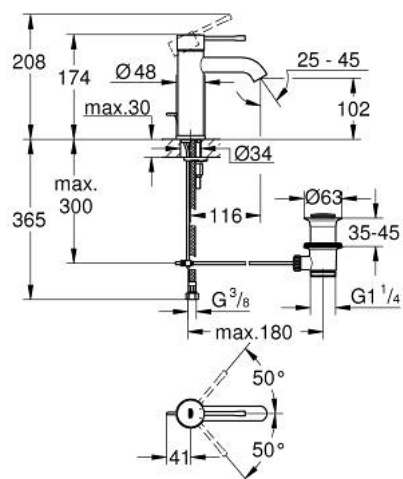

24 171 DA1 ESSENCE MITIGEUR MONOCOMMANDE 1/2" LAVABO TAILLE S

DESCRIPTION DU PRODUIT

- GROHE SilkMove cartouche en céramique 28 mm
- avec limiteur de température
- finition GROHE LongLife
- GROHE EcoJoy économie d'eau
- maximum flow rate (at 3 bar): 5 l/min
- GROHE AquaGuide mousseur ajustable
- GROHE FastFixation Plus installation ultra rapide
- tirette et garniture de vidage 1 1/4"
- flexibles de raccordement souples

24 171 DA1 ESSENCE MITIGEUR MONOCOMMANDE 1/2" LAVABO TAILLE S

PIÈCES DE RECHANGE

- 1: Levier (Numéro de commande 46917DA0)
 - 2: Bague de fixation (Numéro de commande 46715000)
 - 3: Cartouche (Numéro de commande 46580000)
 - 4: tirette de vidage (Numéro de commande 46739DA0)
 - 5: Mousseur (Numéro de commande 48270000)
 - 6: Fixation M26x1,5 (Numéro de commande 46645000)
 - 7: Garniture de vidage 1 1/4" (Numéro de commande 28910DA0)
 - 7.1: Clapet de vidage (Numéro de commande 07182DA0)
 - 7.2: Tige et rotule de vidage (Numéro de commande 07052000)
 - 8: Clef platte SW 46 mm à 6 pans (Numéro de commande 19017000)*
 - 9: Tige et rotule de vidage (Numéro de commande 07341000)*
- * Accessoires en option