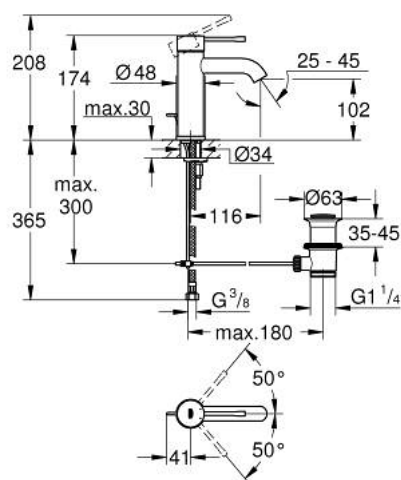

24 171 DC1 ESSENCE MITIGEUR MONOCOMMANDE 1/2" LAVABO TAILLE S

DESCRIPTION DU PRODUIT

- GROHE SilkMove cartouche en céramique 28 mm
- avec limiteur de température
- finition GROHE LongLife
- GROHE EcoJoy économie d'eau
- maximum flow rate (at 3 bar): 5 l/min
- GROHE AquaGuide mousseur ajustable
- GROHE FastFixation Plus installation ultra rapide
- tirette et garniture de vidage 1 1/4"
- flexibles de raccordement souples

24 171 DC1 ESSENCE MITIGEUR MONOCOMMANDE 1/2" LAVABO TAILLE S

PIÈCES DE RECHANGE

- 1: Levier (Numéro de commande 46917DC0)
 - 2: Bague de fixation (Numéro de commande 46715000)
 - 3: Cartouche (Numéro de commande 46580000)
 - 4: Coulisse filetée (Numéro de commande 46739EN0)
 - 5: Mousseur (Numéro de commande 48270000)
 - 6: Fixation M26x1,5 (Numéro de commande 46645000)
 - 7: Garniture de vidage 1 1/4" (Numéro de commande 28910DC0)
 - 7.1: Clapet de vidage (Numéro de commande 07182DC0)
 - 7.2: Tige et rotule de vidage (Numéro de commande 07052000)
 - 8: Clef platte SW 46 mm à 6 pans (Numéro de commande 19017000)*
 - 9: Tige et rotule de vidage (Numéro de commande 07341000)*
- * Accessoires en option