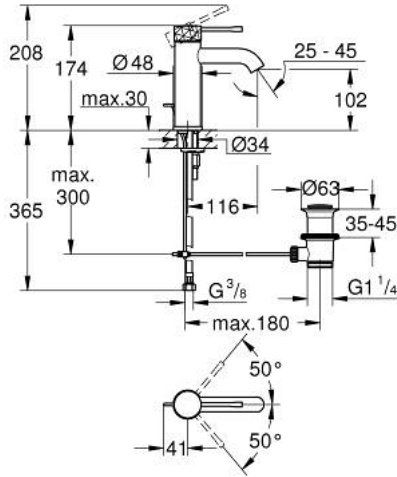

ESSENCE 24 171 DE1 خلاط حوض بمقبض فردي بقياس 1/2 بوصة مقاس صغير

وصف المنتج:

- crafted metal lever
- قلب سيراميك GROHE SilkMove 28 مم
- مع محدد درجة حرارة
- طلاء GROHE LongLife
- تقنية GROHE EcoJoy لمياه أقل وتدفق ممتاز
- maximum flow rate (at 3 bar): 5 l/min
- مرغي المياه القابل للتعديل GROHE AquaGuide
- نظام التركيب GROHE QuickFix Plus
- مجموعة تصريف المياه بقياس 1 1/4 بوصة
- خراطيم توصيل مرنة

ESSENCE 24 171 DE1 خلاط حوض بمقبض فردي بقياس 1/2 بوصة مقاس صغير

قطع الغيار:

- 1: مقبض (46916DE0 رقم الطلب:-)
 - 2: حلقة تركيب (46715000 رقم الطلب:-)
 - 3: خرطوشة (46580000 رقم الطلب:-)
 - 4: lift rod (رقم الطلب:- 46739DL0)
 - 5: فلتر مياه (48270000 رقم الطلب:-)
 - 6: غطاء مثقوب من المنتصف (48603DL0 رقم الطلب:-)
 - 7: طقم تركيب ساق (46645000 رقم الطلب:-)
 - 8: مجموعة تصريف بقياس 1 1/4 بوصة (28910DL0 رقم الطلب:-)
 - 8.1: فيشه (07182DL0 رقم الطلب:-)
 - 8.2: عامود غير متمركز (07052000 رقم الطلب:-)
 - 9: مفتاح تحميل* (19017000 رقم الطلب:-)
 - 10: عامود غير متمركز* (07341000 رقم الطلب:-)
- * إكسسوارات اختيارية*