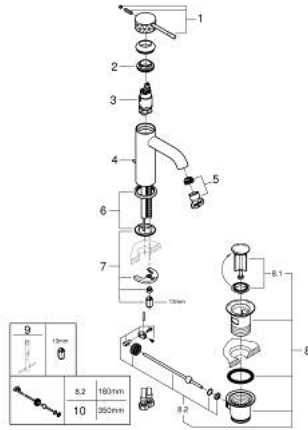

ESSENCE 24 171 DE1 خلاط حوض بمقبض فردي بقياس 1/2 بوصة مقاس صغير

وصف المنتج:

- crafted metal lever
- قلب سيراميك GROHE SilkMove 28 مم
- مع محدد درجة حرارة
- طلاء GROHE LongLife
- تقنية GROHE EcoJoy لمياه أقل وتدفق ممتاز
- maximum flow rate (at 3 bar): 5 l/min
- مرغي المياه القابل للتعديل GROHE AquaGuide
- نظام التركيب GROHE QuickFix Plus
- مجموعة تصريف المياه بقياس 1 1/4 بوصة
- خراطيم توصيل مرنة

ESSENCE 24 171 DE1 خلاط حوض بمقبض فردي بقياس 1/2 بوصة مقاس صغير

قطع الغيار:

- 1: مقبض (46916DE0 رقم الطلب:-)
 - 2: حلقة تركيب (46715000 رقم الطلب:-)
 - 3: خرطوشة (46580000 رقم الطلب:-)
 - 4: lift rod (رقم الطلب:- 46739DL0)
 - 5: فلتر مياه (48270000 رقم الطلب:-)
 - 6: غطاء مثقوب من المنتصف (48603DL0 رقم الطلب:-)
 - 7: طقم تركيب ساق (46645000 رقم الطلب:-)
 - 8: مجموعة تصريف بقياس 1 1/4 بوصة (28910DL0 رقم الطلب:-)
 - 8.1: فيشه (07182DL0 رقم الطلب:-)
 - 8.2: عامود غير متمركز (07052000 رقم الطلب:-)
 - 9: مفتاح تحميل* (19017000 رقم الطلب:-)
 - 10: عامود غير متمركز* (07341000 رقم الطلب:-)
- * إكسسوارات اختيارية*