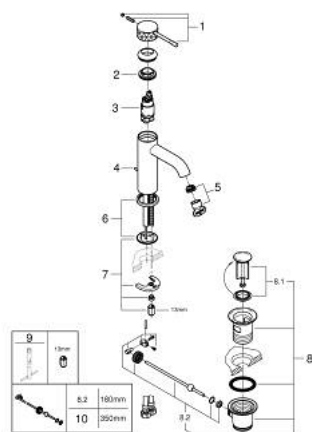

## 24 171 DE1 ESSENCE MITIGEUR MONOCOMMANDE 1/2" LAVABO TAILLE S

### DESCRIPTION DU PRODUIT

- levier métal martelé
- GROHE SilkMove cartouche en céramique 28 mm
- avec limiteur de température
- finition GROHE LongLife
- GROHE EcoJoy économie d'eau
- maximum flow rate (at 3 bar): 5 l/min
- GROHE AquaGuide mousseur ajustable
- GROHE FastFixation Plus installation ultra rapide
- tirette et garniture de vidage 1 1/4"
- flexibles de raccordement souples

### PIÈCES DE RECHANGE

- 1: Levier (Numéro de commande 46916DE0)
- 2: Bague de fixation (Numéro de commande 46715000)
- 3: Cartouche (Numéro de commande 46580000)
- 4: tirette de vidage (Numéro de commande 46739DL0)
- 5: Mousseur (Numéro de commande 48270000)
- 6: Rosace (Numéro de commande 48603DL0)
- 7: Fixation M26x1,5 (Numéro de commande 46645000)
- 8: Garniture de vidage 1 1/4" (Numéro de commande 28910DL0)
- 8.1: Clapet de vidage (Numéro de commande 07182DL0)
- 8.2: Tige et rotule de vidage (Numéro de commande 07052000)
- 9: Clef platte SW 46 mm à 6 pans (Numéro de commande 19017000)\*
- 10: Tige et rotule de vidage (Numéro de commande 07341000)\*