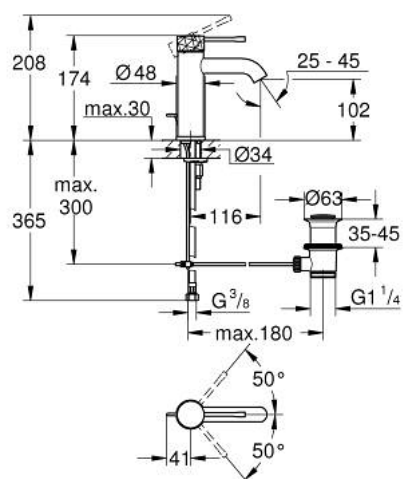

## 24 171 DE1 ESSENCE MITIGEUR MONOCOMMANDE 1/2" LAVABO TAILLE S

### DESCRIPTION DU PRODUIT

- levier métal martelé
- GROHE SilkMove cartouche en céramique 28 mm
- avec limiteur de température
- finition GROHE LongLife
- GROHE EcoJoy économie d'eau
- maximum flow rate (at 3 bar): 5 l/min
- GROHE AquaGuide mousseur ajustable
- GROHE FastFixation Plus installation ultra rapide
- tirette et garniture de vidage 1 1/4"
- flexibles de raccordement souples

### PIÈCES DE RECHANGE

- 1: Levier (Numéro de commande 46916DE0)
- 2: Bague de fixation (Numéro de commande 46715000)
- 3: Cartouche (Numéro de commande 46580000)
- 4: tirette de vidage (Numéro de commande 46739DL0)
- 5: Mousseur (Numéro de commande 48270000)
- 6: Rosace (Numéro de commande 48603DL0)
- 7: Fixation M26x1,5 (Numéro de commande 46645000)
- 8: Garniture de vidage 1 1/4" (Numéro de commande 28910DL0)
- 8.1: Clapet de vidage (Numéro de commande 07182DL0)
- 8.2: Tige et rotule de vidage (Numéro de commande 07052000)
- 9: Clef platte SW 46 mm à 6 pans (Numéro de commande 19017000)\*
- 10: Tige et rotule de vidage (Numéro de commande 07341000)\*