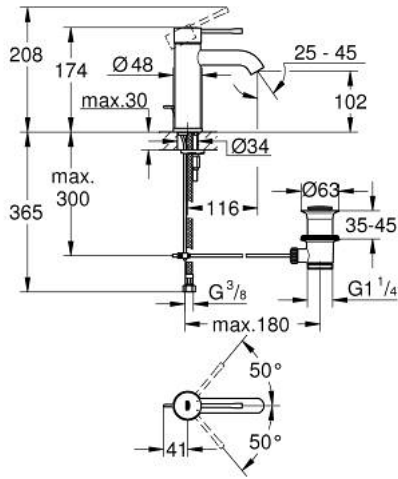

ESSENCE 24 171 DL1 خلاط حوض بمقبض فردي بقياس 1/2 بوصة مقاس صغير

وصف المنتج:

• قلب سيراميك GROHE SilkMove 28 مم

• مع محدد درجة حرارة

• طلاء GROHE LongLife

• تقنية GROHE EcoJoy لمياه أقل وتدفق ممتاز

• maximum flow rate (at 3 bar): 5 l/min

• مرغي المياه القابل للتعديل GROHE AquaGuide

• نظام التركيب GROHE QuickFix Plus

• مجموعة تصريف المياه بقياس 1 1/4 بوصة

• خراطيم توصيل مرنة

ESSENCE 24 171 DL1 خلاط حوض بمقبض فردي بقياس 1/2 بوصة مقاس صغير

قطع الغيار:

- 1: مقبض (46917DL0 رقم الطلب:-)
 - 2: حلقة تركيب (46715000 رقم الطلب:-)
 - 3: خرطوشة (46580000 رقم الطلب:-)
 - 4: lift rod (46739DL0 رقم الطلب:-)
 - 5: فلتر مياه (48270000 رقم الطلب:-)
 - 6: طقم تركيب ساق (46645000 رقم الطلب:-)
 - 7: مجموعة تصريف بقياس 1 1/4 بوصة (28910DL0 رقم الطلب:-)
 - 7.1: فيشه (07182DL0 رقم الطلب:-)
 - 7.2: عامود غير متمركز (07052000 رقم الطلب:-)
 - 8: مفتاح تحميل* (19017000 رقم الطلب:-)
 - 9: عامود غير متمركز* (07341000 رقم الطلب:-)
- * إكسسوارات اختيارية*