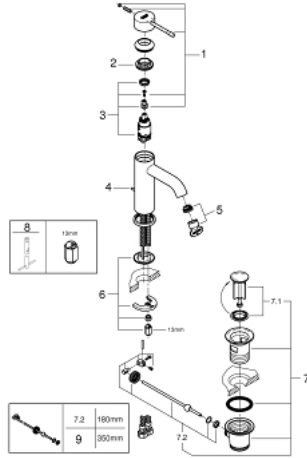

ESSENCE 24 171 DL1 خلاط حوض بمقبض فردي بقياس 1/2 بوصة مقاس صغير

وصف المنتج:

• قلب سيراميك GROHE SilkMove 28 مم

• مع محدد درجة حرارة

• طلاء GROHE LongLife

• تقنية GROHE EcoJoy لمياه أقل وتدفق ممتاز

• maximum flow rate (at 3 bar): 5 l/min

• مرغي المياه القابل للتعديل GROHE AquaGuide

• نظام التركيب GROHE QuickFix Plus

• مجموعة تصريف المياه بقياس 1 1/4 بوصة

• خراطيم توصيل مرنة

ESSENCE 24 171 DL1 خلاط حوض بمقبض فردي بقياس 1/2 بوصة مقاس صغير

قطع الغيار:

- 1: مقبض (46917DL0 رقم الطلب:-)
 - 2: حلقة تركيب (46715000 رقم الطلب:-)
 - 3: خرطوشة (46580000 رقم الطلب:-)
 - 4: lift rod (46739DL0 رقم الطلب:-)
 - 5: فلتر مياه (48270000 رقم الطلب:-)
 - 6: طقم تركيب ساق (46645000 رقم الطلب:-)
 - 7: مجموعة تصريف بقياس 1 1/4 بوصة (28910DL0 رقم الطلب:-)
 - 7.1: فيشه (07182DL0 رقم الطلب:-)
 - 7.2: عامود غير متمركز (07052000 رقم الطلب:-)
 - 8: مفتاح تحميل* (19017000 رقم الطلب:-)
 - 9: عامود غير متمركز* (07341000 رقم الطلب:-)
- * إكسسوارات اختيارية*