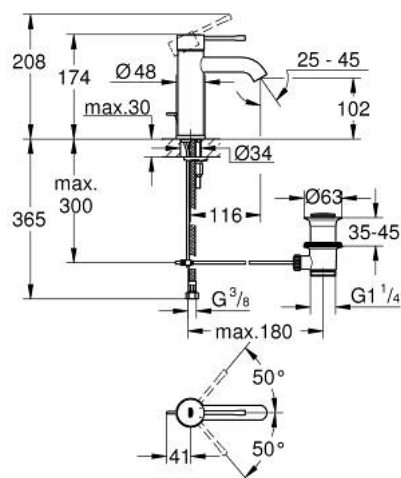

## 24 171 DL1 ESSENCE MITIGEUR MONOCOMMANDE 1/2" LAVABO TAILLE S

### DESCRIPTION DU PRODUIT

- GROHE SilkMove cartouche en céramique 28 mm
- avec limiteur de température
- finition GROHE LongLife
- GROHE EcoJoy économie d'eau
- maximum flow rate (at 3 bar): 5 l/min
- GROHE AquaGuide mousseur ajustable
- GROHE FastFixation Plus installation ultra rapide
- tirette et garniture de vidage 1 1/4"
- flexibles de raccordement souples

### PIÈCES DE RECHANGE

- 1: Levier (Numéro de commande 46917DL0)
  - 2: Bague de fixation (Numéro de commande 46715000)
  - 3: Cartouche (Numéro de commande 46580000)
  - 4: tirette de vidage (Numéro de commande 46739DL0)
  - 5: Mousseur (Numéro de commande 48270000)
  - 6: Fixation M26x1,5 (Numéro de commande 46645000)
  - 7: Garniture de vidage 1 1/4" (Numéro de commande 28910DL0)
  - 7.1: Clapet de vidage (Numéro de commande 07182DL0)
  - 7.2: Tige et rotule de vidage (Numéro de commande 07052000)
  - 8: Clef platte SW 46 mm à 6 pans (Numéro de commande 19017000)\*
  - 9: Tige et rotule de vidage (Numéro de commande 07341000)\*
- \* Accessoires en option