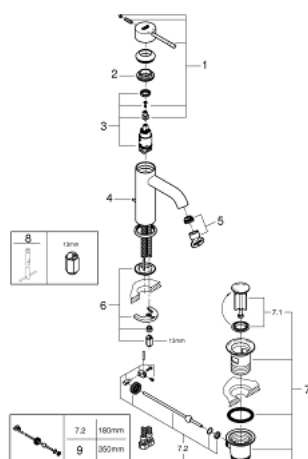

## 24 171 DL1 ESSENCE MITIGEUR MONOCOMMANDE 1/2" LAVABO TAILLE S

### DESCRIPTION DU PRODUIT

- GROHE SilkMove cartouche en céramique 28 mm
- avec limiteur de température
- finition GROHE LongLife
- GROHE EcoJoy économie d'eau
- maximum flow rate (at 3 bar): 5 l/min
- GROHE AquaGuide mousseur ajustable
- GROHE FastFixation Plus installation ultra rapide
- tirette et garniture de vidage 1 1/4"
- flexibles de raccordement souples

### PIÈCES DE RECHANGE

- 1: Levier (Numéro de commande 46917DL0)
  - 2: Bague de fixation (Numéro de commande 46715000)
  - 3: Cartouche (Numéro de commande 46580000)
  - 4: tirette de vidage (Numéro de commande 46739DL0)
  - 5: Mousseur (Numéro de commande 48270000)
  - 6: Fixation M26x1,5 (Numéro de commande 46645000)
  - 7: Garniture de vidage 1 1/4" (Numéro de commande 28910DL0)
  - 7.1: Clapet de vidage (Numéro de commande 07182DL0)
  - 7.2: Tige et rotule de vidage (Numéro de commande 07052000)
  - 8: Clef platte SW 46 mm à 6 pans (Numéro de commande 19017000)\*
  - 9: Tige et rotule de vidage (Numéro de commande 07341000)\*
- \* Accessoires en option