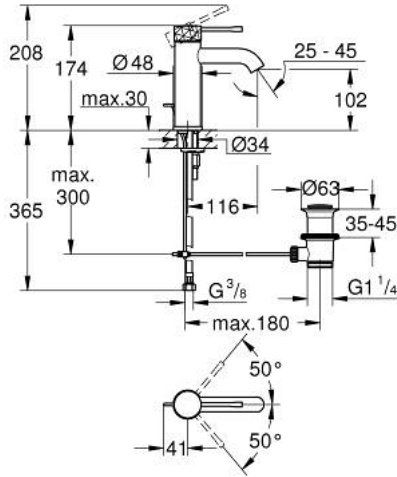

ESSENCE 24 171 GF1 خلاط حوض بمقبض فردي بقياس 1/2 بوصة مقاس صغير

وصف المنتج:

- crafted metal lever
- قلب سيراميك GROHE SilkMove 28 مم
- مع محدد درجة حرارة
- طلاء GROHE LongLife
- تقنية GROHE EcoJoy لمياه أقل وتدفق ممتاز
- maximum flow rate (at 3 bar): 5 l/min
- مرغي المياه القابل للتعديل GROHE AquaGuide
- نظام التركيب GROHE QuickFix Plus
- مجموعة تصريف المياه بقياس 1 1/4 بوصة
- خراطيم توصيل مرنة

ESSENCE 24 171 GF1 خلاط حوض بمقبض فردي بقياس 1/2 بوصة مقاس صغير

قطع الغيار:

- 1: مقبض (46916GF0 رقم الطلب:-)
 - 2: حلقة تركيب (46715000 رقم الطلب:-)
 - 3: خرطوشة (46580000 رقم الطلب:-)
 - 4: شداد (46739GN0 رقم الطلب:-)
 - 5: فلتر مياه (48270000 رقم الطلب:-)
 - 6: غطاء مثقوب من المنتصف (48603GN0 رقم الطلب:-)
 - 7: طقم تركيب ساق (46645000 رقم الطلب:-)
 - 8: مجموعة تصريف بقياس 1 1/4 بوصة (28910GN0 رقم الطلب:-)
 - 8.1: فيشه (07182GN0 رقم الطلب:-)
 - 8.2: عامود غير متمركز (07052000 رقم الطلب:-)
 - 9: مفتاح تحميل* (19017000 رقم الطلب:-)
 - 10: عامود غير متمركز* (07341000 رقم الطلب:-)
- * إكسسوارات اختيارية*