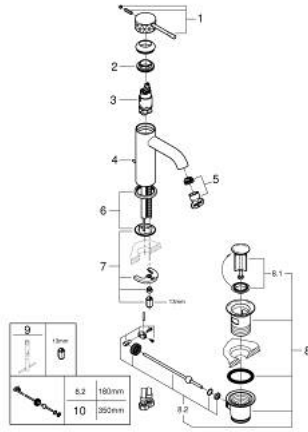

ESSENCE 24 171 GF1 خلاط حوض بمقبض فردي بقياس 1/2 بوصة مقاس صغير

وصف المنتج:

- crafted metal lever
- قلب سيراميك GROHE SilkMove 28 مم
- مع محدد درجة حرارة
- طلاء GROHE LongLife
- تقنية GROHE EcoJoy لمياه أقل وتدفق ممتاز
- maximum flow rate (at 3 bar): 5 l/min
- مرغي المياه القابل للتعديل GROHE AquaGuide
- نظام التركيب GROHE QuickFix Plus
- مجموعة تصريف المياه بقياس 1 1/4 بوصة
- خراطيم توصيل مرنة

ESSENCE 24 171 GF1 خلاط حوض بمقبض فردي بقياس 1/2 بوصة مقاس صغير

قطع الغيار:

- 1: مقبض (46916GF0 رقم الطلب:-)
 - 2: حلقة تركيب (46715000 رقم الطلب:-)
 - 3: خرطوشة (46580000 رقم الطلب:-)
 - 4: شداد (46739GN0 رقم الطلب:-)
 - 5: فلتر مياه (48270000 رقم الطلب:-)
 - 6: غطاء مثقوب من المنتصف (48603GN0 رقم الطلب:-)
 - 7: طقم تركيب ساق (46645000 رقم الطلب:-)
 - 8: مجموعة تصريف بقياس 1 1/4 بوصة (28910GN0 رقم الطلب:-)
 - 8.1: فيشه (07182GN0 رقم الطلب:-)
 - 8.2: عامود غير متمركز (07052000 رقم الطلب:-)
 - 9: مفتاح تحميل* (19017000 رقم الطلب:-)
 - 10: عامود غير متمركز* (07341000 رقم الطلب:-)
- * إكسسوارات اختيارية*