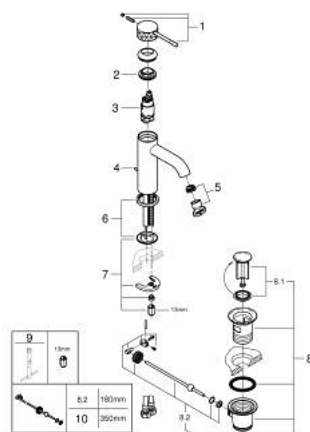

24 171 GF1 ESSENCE MITIGEUR MONOCOMMANDE 1/2" LAVABO TAILLE S

DESCRIPTION DU PRODUIT

- levier métal martelé
- GROHE SilkMove cartouche en céramique 28 mm
- avec limiteur de température
- finition GROHE LongLife
- GROHE EcoJoy économie d'eau
- maximum flow rate (at 3 bar): 5 l/min
- GROHE AquaGuide mousseur ajustable
- GROHE FastFixation Plus installation ultra rapide
- tirette et garniture de vidage 1 1/4"
- flexibles de raccordement souples

24 171 GF1 ESSENCE MITIGEUR MONOCOMMANDE 1/2" LAVABO TAILLE S

PIÈCES DE RECHANGE

- 1: Levier (Numéro de commande 46916GF0)
- 2: Bague de fixation (Numéro de commande 46715000)
- 3: Cartouche (Numéro de commande 46580000)
- 4: Coulisse filetée (Numéro de commande 46739GN0)
- 5: Mousseur (Numéro de commande 48270000)
- 6: Rosace (Numéro de commande 48603GN0)
- 7: Fixation M26x1,5 (Numéro de commande 46645000)
- 8: Garniture de vidage 1 1/4" (Numéro de commande 28910GN0)
- 8.1: Clapet de vidage (Numéro de commande 07182GN0)
- 8.2: Tige et rotule de vidage (Numéro de commande 07052000)
- 9: Clef platte SW 46 mm à 6 pans (Numéro de commande 19017000)*
- 10: Tige et rotule de vidage (Numéro de commande 07341000)*