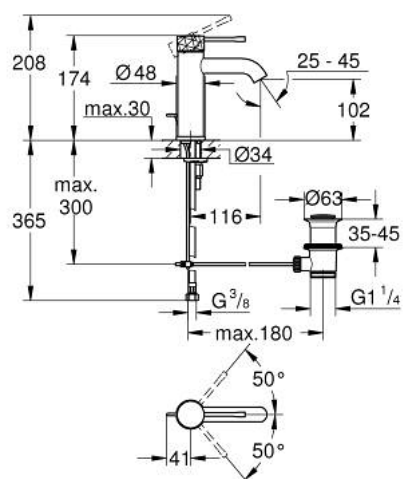

24 171 GF1 ESSENCE MITIGEUR MONOCOMMANDE 1/2" LAVABO TAILLE S

DESCRIPTION DU PRODUIT

- levier métal martelé
- GROHE SilkMove cartouche en céramique 28 mm
- avec limiteur de température
- finition GROHE LongLife
- GROHE EcoJoy économie d'eau
- maximum flow rate (at 3 bar): 5 l/min
- GROHE AquaGuide mousseur ajustable
- GROHE FastFixation Plus installation ultra rapide
- tirette et garniture de vidage 1 1/4"
- flexibles de raccordement souples

24 171 GF1 ESSENCE MITIGEUR MONOCOMMANDE 1/2" LAVABO TAILLE S

PIÈCES DE RECHANGE

- 1: Levier (Numéro de commande 46916GF0)
- 2: Bague de fixation (Numéro de commande 46715000)
- 3: Cartouche (Numéro de commande 46580000)
- 4: Coulisse filetée (Numéro de commande 46739GN0)
- 5: Mousseur (Numéro de commande 48270000)
- 6: Rosace (Numéro de commande 48603GN0)
- 7: Fixation M26x1,5 (Numéro de commande 46645000)
- 8: Garniture de vidage 1 1/4" (Numéro de commande 28910GN0)
- 8.1: Clapet de vidage (Numéro de commande 07182GN0)
- 8.2: Tige et rotule de vidage (Numéro de commande 07052000)
- 9: Clef platte SW 46 mm à 6 pans (Numéro de commande 19017000)*
- 10: Tige et rotule de vidage (Numéro de commande 07341000)*