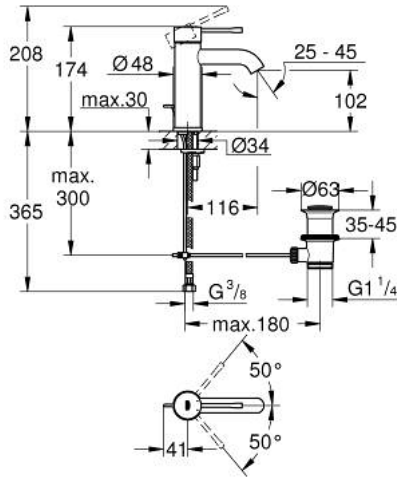

ESSENCE 24 171 GL1 خلاط حوض بمقبض فردي بقياس 1/2 بوصة مقاس صغير

وصف المنتج:

- قلب سيراميك GROHE SilkMove 28 مم
- مع محدد درجة حرارة
- طلاء GROHE LongLife
- تقنية GROHE EcoJoy لمياه أقل وتدفق ممتاز
- maximum flow rate (at 3 bar): 5 l/min
- مرغي المياه القابل للتعديل GROHE AquaGuide
- نظام التركيب GROHE QuickFix Plus
- مجموعة تصريف المياه بقياس 1 1/4 بوصة
- خراطيم توصيل مرنة

ESSENCE 24 171 GL1 خلاط حوض بمقبض فردي بقياس 1/2 بوصة مقاس صغير

قطع الغيار:

- 1: مقبض (46917GL0 رقم الطلب:-)
 - 2: حلقة تركيب (46715000 رقم الطلب:-)
 - 3: خرطوشة (46580000 رقم الطلب:-)
 - 4: lift rod (46739GL0 رقم الطلب:-)
 - 5: فلتر مياه (48270000 رقم الطلب:-)
 - 6: طقم تركيب ساق (46645000 رقم الطلب:-)
 - 7: مجموعة تصريف بقياس 1 1/4 بوصة (28910GL0 رقم الطلب:-)
 - 7.1: فيشه (07182GL0 رقم الطلب:-)
 - 7.2: عامود غير متمركز (07052000 رقم الطلب:-)
 - 8: مفتاح تحميل* (19017000 رقم الطلب:-)
 - 9: عامود غير متمركز* (07341000 رقم الطلب:-)
- * إكسسوارات اختيارية