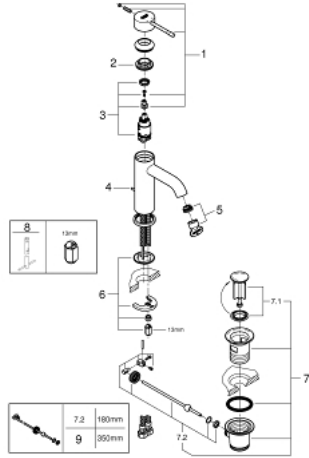

ESSENCE 24 171 GL1 خلاط حوض بمقبض فردي بقياس 1/2 بوصة مقاس صغير

وصف المنتج:

- قلب سيراميك GROHE SilkMove 28 مم
- مع محدد درجة حرارة
- طلاء GROHE LongLife
- تقنية GROHE EcoJoy لمياه أقل وتدفق ممتاز
- maximum flow rate (at 3 bar): 5 l/min
- مرغي المياه القابل للتعديل GROHE AquaGuide
- نظام التركيب GROHE QuickFix Plus
- مجموعة تصريف المياه بقياس 1 1/4 بوصة
- خراطيم توصيل مرنة

ESSENCE 24 171 GL1 خلاط حوض بمقبض فردي بقياس 1/2 بوصة مقاس صغير

قطع الغيار:

- 1: مقبض (46917GL0 رقم الطلب:-)
 - 2: حلقة تركيب (46715000 رقم الطلب:-)
 - 3: خرطوشة (46580000 رقم الطلب:-)
 - 4: lift rod (46739GL0 رقم الطلب:-)
 - 5: فلتر مياه (48270000 رقم الطلب:-)
 - 6: طقم تركيب ساق (46645000 رقم الطلب:-)
 - 7: مجموعة تصريف بقياس 1 1/4 بوصة (28910GL0 رقم الطلب:-)
 - 7.1: فيشه (07182GL0 رقم الطلب:-)
 - 7.2: عامود غير متمركز (07052000 رقم الطلب:-)
 - 8: مفتاح تحميل* (19017000 رقم الطلب:-)
 - 9: عامود غير متمركز* (07341000 رقم الطلب:-)
- * إكسسوارات اختيارية