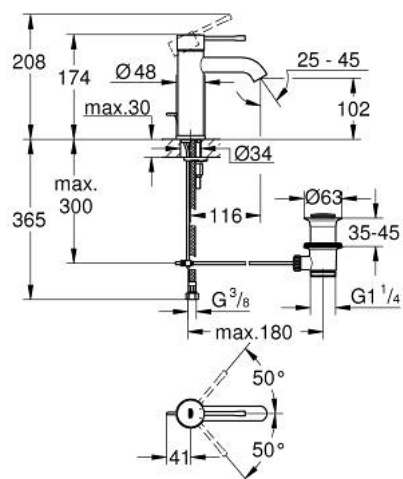

## 24 171 GL1 ESSENCE MITIGEUR MONOCOMMANDE 1/2" LAVABO TAILLE S

### DESCRIPTION DU PRODUIT

- GROHE SilkMove cartouche en céramique 28 mm
- avec limiteur de température
- finition GROHE LongLife
- GROHE EcoJoy économie d'eau
- maximum flow rate (at 3 bar): 5 l/min
- GROHE AquaGuide mousseur ajustable
- GROHE FastFixation Plus installation ultra rapide
- tirette et garniture de vidage 1 1/4"
- flexibles de raccordement souples

### PIÈCES DE RECHANGE

- 1: Levier (Numéro de commande 46917GL0)
  - 2: Bague de fixation (Numéro de commande 46715000)
  - 3: Cartouche (Numéro de commande 46580000)
  - 4: tirette de vidage (Numéro de commande 46739GL0)
  - 5: Mousseur (Numéro de commande 48270000)
  - 6: Fixation M26x1,5 (Numéro de commande 46645000)
  - 7: Garniture de vidage 1 1/4" (Numéro de commande 28910GL0)
  - 7.1: Clapet de vidage (Numéro de commande 07182GL0)
  - 7.2: Tige et rotule de vidage (Numéro de commande 07052000)
  - 8: Clef platte SW 46 mm à 6 pans (Numéro de commande 19017000)\*
  - 9: Tige et rotule de vidage (Numéro de commande 07341000)\*
- \* Accessoires en option