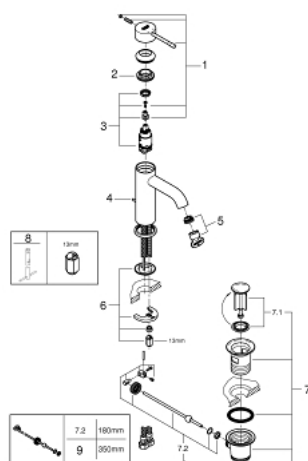

## 24 171 GL1 ESSENCE MITIGEUR MONOCOMMANDE 1/2" LAVABO TAILLE S

### DESCRIPTION DU PRODUIT

- GROHE SilkMove cartouche en céramique 28 mm
- avec limiteur de température
- finition GROHE LongLife
- GROHE EcoJoy économie d'eau
- maximum flow rate (at 3 bar): 5 l/min
- GROHE AquaGuide mousseur ajustable
- GROHE FastFixation Plus installation ultra rapide
- tirette et garniture de vidage 1 1/4"
- flexibles de raccordement souples

### PIÈCES DE RECHANGE

- 1: Levier (Numéro de commande 46917GL0)
  - 2: Bague de fixation (Numéro de commande 46715000)
  - 3: Cartouche (Numéro de commande 46580000)
  - 4: tirette de vidage (Numéro de commande 46739GL0)
  - 5: Mousseur (Numéro de commande 48270000)
  - 6: Fixation M26x1,5 (Numéro de commande 46645000)
  - 7: Garniture de vidage 1 1/4" (Numéro de commande 28910GL0)
  - 7.1: Clapet de vidage (Numéro de commande 07182GL0)
  - 7.2: Tige et rotule de vidage (Numéro de commande 07052000)
  - 8: Clef platte SW 46 mm à 6 pans (Numéro de commande 19017000)\*
  - 9: Tige et rotule de vidage (Numéro de commande 07341000)\*
- \* Accessoires en option