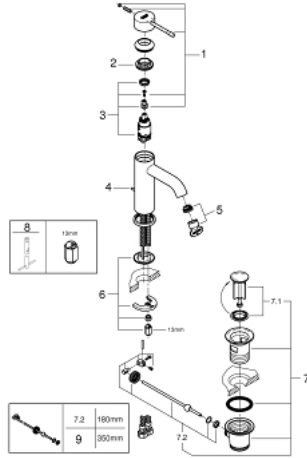

## ESSENCE 24 171 GN1 خلاط حوض بمقبض فردي بقياس 1/2 بوصة مقاس صغير

وصف المنتج

• قلب سيراميك GROHE SilkMove 28 مم

• مع محدد درجة حرارة

• طلاء GROHE LongLife

• تقنية GROHE EcoJoy لمياه أقل وتدفق ممتاز

• maximum flow rate (at 3 bar): 5 l/min

• مرغي المياه القابل للتعديل GROHE AquaGuide

• نظام التركيب GROHE QuickFix Plus

• مجموعة تصريف المياه بقياس 1 1/4 بوصة

• خراطيم توصيل مرنة

## ESSENCE 24 171 GN1 خلاط حوض بمقبض فردي بقياس 1/2 بوصة مقاس صغير

قطع الغيار:

- 1: مقبض (46917GN0 رقم الطلب:-)
  - 2: حلقة تركيب (46715000 رقم الطلب:-)
  - 3: خرطوشة (46580000 رقم الطلب:-)
  - 4: شداد (46739GN0 رقم الطلب:-)
  - 5: فلتر مياه (48270000 رقم الطلب:-)
  - 6: طقم تركيب ساق (46645000 رقم الطلب:-)
  - 7: مجموعة تصريف بقياس 1 1/4 بوصة (28910GN0 رقم الطلب:-)
  - 7.1: فيشه (07182GN0 رقم الطلب:-)
  - 7.2: عامود غير متمركز (07052000 رقم الطلب:-)
  - 8: مفتاح تحميل\* (19017000 رقم الطلب:-)
  - 9: عامود غير متمركز\* (07341000 رقم الطلب:-)
- \* إكسسوارات اختيارية