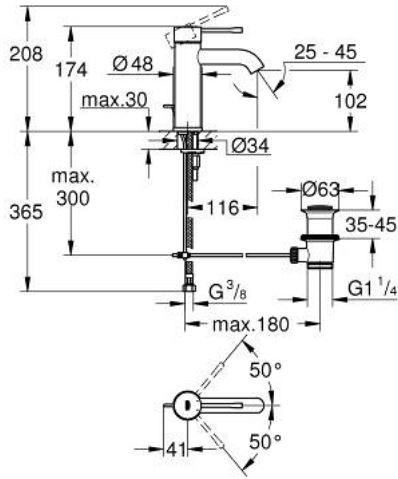

## ESSENCE 24 171 GN1 خلاط حوض بمقبض فردي بقياس 1/2 بوصة مقاس صغير

وصف المنتج

• قلب سيراميك GROHE SilkMove 28 مم

• مع محدد درجة حرارة

• طلاء GROHE LongLife

• تقنية GROHE EcoJoy لمياه أقل وتدفق ممتاز

• maximum flow rate (at 3 bar): 5 l/min

• مرغي المياه القابل للتعديل GROHE AquaGuide

• نظام التركيب GROHE QuickFix Plus

• مجموعة تصريف المياه بقياس 1 1/4 بوصة

• خراطيم توصيل مرنة

## ESSENCE 24 171 GN1 خلاط حوض بمقبض فردي بقياس 1/2 بوصة مقاس صغير

قطع الغيار:

- 1: مقبض (46917GN0 رقم الطلب:-)
  - 2: حلقة تركيب (46715000 رقم الطلب:-)
  - 3: خرطوشة (46580000 رقم الطلب:-)
  - 4: شداد (46739GN0 رقم الطلب:-)
  - 5: فلتر مياه (48270000 رقم الطلب:-)
  - 6: طقم تركيب ساق (46645000 رقم الطلب:-)
  - 7: مجموعة تصريف بقياس 1 1/4 بوصة (28910GN0 رقم الطلب:-)
  - 7.1: فيشه (07182GN0 رقم الطلب:-)
  - 7.2: عامود غير متمركز (07052000 رقم الطلب:-)
  - 8: مفتاح تحميل\* (19017000 رقم الطلب:-)
  - 9: عامود غير متمركز\* (07341000 رقم الطلب:-)
- \* إكسسوارات اختيارية