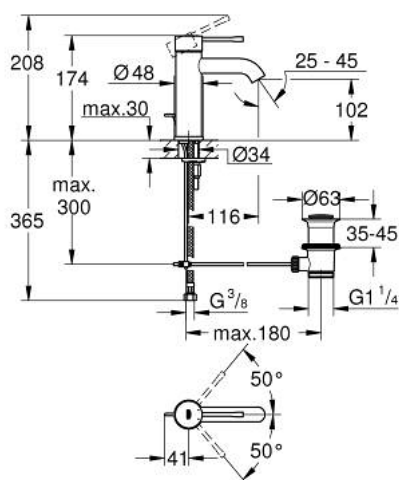

24 171 GN1 ESSENCE MITIGEUR MONOCOMMANDE 1/2" LAVABO TAILLE S

DESCRIPTION DU PRODUIT

- GROHE SilkMove cartouche en céramique 28 mm
- avec limiteur de température
- finition GROHE LongLife
- GROHE EcoJoy économie d'eau
- maximum flow rate (at 3 bar): 5 l/min
- GROHE AquaGuide mousseur ajustable
- GROHE FastFixation Plus installation ultra rapide
- tirette et garniture de vidage 1 1/4"
- flexibles de raccordement souples

24 171 GN1 ESSENCE MITIGEUR MONOCOMMANDE 1/2" LAVABO TAILLE S

PIÈCES DE RECHANGE

- 1: Levier (Numéro de commande 46917GN0)
 - 2: Bague de fixation (Numéro de commande 46715000)
 - 3: Cartouche (Numéro de commande 46580000)
 - 4: Coulisse filetée (Numéro de commande 46739GN0)
 - 5: Mousseur (Numéro de commande 48270000)
 - 6: Fixation M26x1,5 (Numéro de commande 46645000)
 - 7: Garniture de vidage 1 1/4" (Numéro de commande 28910GN0)
 - 7.1: Clapet de vidage (Numéro de commande 07182GN0)
 - 7.2: Tige et rotule de vidage (Numéro de commande 07052000)
 - 8: Clef platte SW 46 mm à 6 pans (Numéro de commande 19017000)*
 - 9: Tige et rotule de vidage (Numéro de commande 07341000)*
- * Accessoires en option