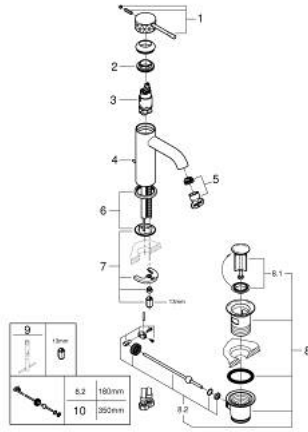

ESSENCE 24 171 PF1 خلاط حوض بمقبض فردي بقياس 1/2 بوصة مقاس صغير

قطع الغيار:

- 1: مقبض (46916PF0 رقم الطلب:-)
 - 2: حلقة تركيب (46715000 رقم الطلب:-)
 - 3: خرطوشة (46580000 رقم الطلب:-)
 - 4: شداد (46739000 رقم الطلب:-)
 - 5: فلتر مياه (48270000 رقم الطلب:-)
 - 6: غطاء مثقوب من المنتصف (48603000 رقم الطلب:-)
 - 7: طقم تركيب ساق (46645000 رقم الطلب:-)
 - 8: مجموعة تصريف بقياس 1 1/4 بوصة (28910000 رقم الطلب:-)
 - 8.1: فيشه (07182000 رقم الطلب:-)
 - 8.2: عامود غير متمركز (07052000 رقم الطلب:-)
 - 9: مفتاح تحميل* (19017000 رقم الطلب:-)
 - 10: عامود غير متمركز* (07341000 رقم الطلب:-)
- * إكسسوارات اختيارية*