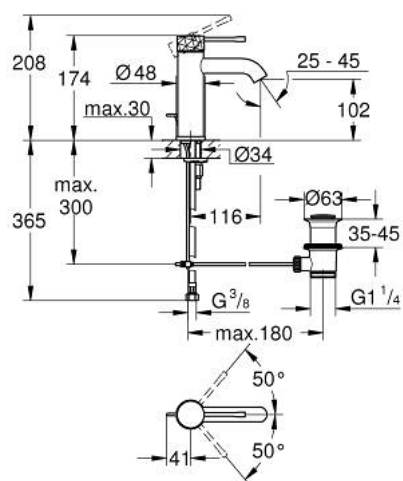

24 171 PF1 ESSENCE MITIGEUR MONOCOMMANDE 1/2" LAVABO TAILLE S

DESCRIPTION DU PRODUIT

- levier métal martelé
- GROHE SilkMove cartouche en céramique 28 mm
- avec limiteur de température
- GROHE LongLife finition durable
- GROHE EcoJoy économie d'eau
- maximum flow rate (at 3 bar): 5 l/min
- GROHE AquaGuide mousseur ajustable
- GROHE FastFixation Plus installation ultra rapide
- tirette et garniture de vidage 1 1/4"
- flexibles de raccordement souples
- Showroom+ exclusive

24 171 PF1 ESSENCE MITIGEUR MONOCOMMANDE 1/2" LAVABO TAILLE S

PIÈCES DE RECHANGE

- 1: Levier (Numéro de commande 46916PF0)
- 2: Bague de fixation (Numéro de commande 46715000)
- 3: Cartouche (Numéro de commande 46580000)
- 4: Coulisse filetée (Numéro de commande 46739000)
- 5: Mousseur (Numéro de commande 48270000)
- 6: Rosace (Numéro de commande 48603000)
- 7: Fixation M26x1,5 (Numéro de commande 46645000)
- 8: Garniture de vidage 1 1/4" (Numéro de commande 28910000)
- 8.1: Clapet de vidage (Numéro de commande 07182000)
- 8.2: Tige et rotule de vidage (Numéro de commande 07052000)
- 9: Clef plate SW 46 mm à 6 pans (Numéro de commande 19017000)*
- 10: Tige et rotule de vidage (Numéro de commande 07341000)*