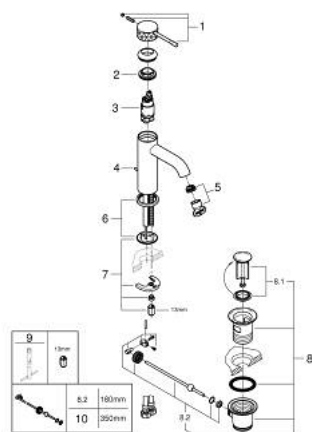

24 171 PF1 ESSENCE MITIGEUR MONOCOMMANDE 1/2" LAVABO TAILLE S

DESCRIPTION DU PRODUIT

- levier métal martelé
- GROHE SilkMove cartouche en céramique 28 mm
- avec limiteur de température
- GROHE LongLife finition durable
- GROHE EcoJoy économie d'eau
- maximum flow rate (at 3 bar): 5 l/min
- GROHE AquaGuide mousseur ajustable
- GROHE FastFixation Plus installation ultra rapide
- tirette et garniture de vidage 1 1/4"
- flexibles de raccordement souples
- Showroom+ exclusive

24 171 PF1 ESSENCE MITIGEUR MONOCOMMANDE 1/2" LAVABO TAILLE S

PIÈCES DE RECHANGE

- 1: Levier (Numéro de commande 46916PF0)
- 2: Bague de fixation (Numéro de commande 46715000)
- 3: Cartouche (Numéro de commande 46580000)
- 4: Coulisse filetée (Numéro de commande 46739000)
- 5: Mousseur (Numéro de commande 48270000)
- 6: Rosace (Numéro de commande 48603000)
- 7: Fixation M26x1,5 (Numéro de commande 46645000)
- 8: Garniture de vidage 1 1/4" (Numéro de commande 28910000)
- 8.1: Clapet de vidage (Numéro de commande 07182000)
- 8.2: Tige et rotule de vidage (Numéro de commande 07052000)
- 9: Clef plate SW 46 mm à 6 pans (Numéro de commande 19017000)*
- 10: Tige et rotule de vidage (Numéro de commande 07341000)*