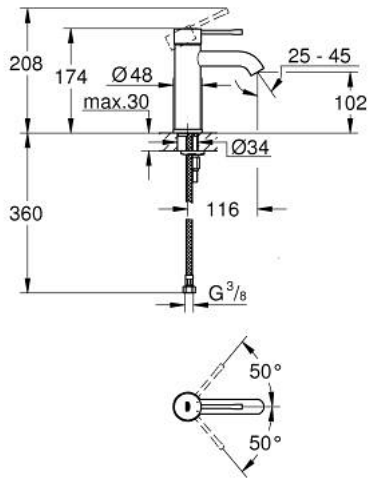

ESSENCE 24 172 001 خلاط حوض بمقبض فردي بقياس 1/2 بوصة مقاس صغير

وصف المنتج:

- قلب سيراميك GROHE SilkMove 28 مم
- مع محدد درجة حرارة
- طلاء كروم GROHE LongLife
- تقنية GROHE EcoJoy لمياه أقل وتدفق ممتاز
- maximum flow rate (at 3 bar): 5 l/min
- مرغي المياه القابل للتعديل GROHE AquaGuide
- نظام التركيب GROHE QuickFix Plus
- الجسم الأملس
- خراطيم توصيل مرنة

ESSENCE 24 172 001 خلاط حوض بمقبض فردي بقياس 1/2 بوصة مقاس صغير

قطع الغيار:

1: مقبض (46917000 رقم الطلب).

2: حلقة تركيب (46715000 رقم الطلب).

3: خرطوشة (46580000 رقم الطلب).

4: فلتر مياه (48270000 رقم الطلب).

5: غطاء منقوب من المنتصف (48603000 رقم الطلب).

6: طقم تركيب ساق (46645000 رقم الطلب).

7: مفتاح تحميل* (19017000 رقم الطلب).

8: طقم تصريف بقياس للفتح بالضغط* (65807000 رقم الطلب).

* إكسسوارات* اختيارية*