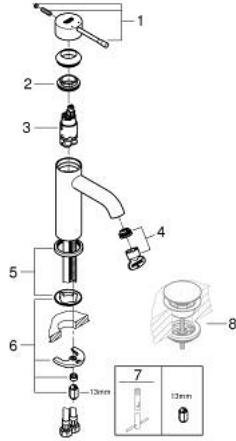

ESSENCE 24 172 001 خلاط حوض بمقبض فردي بقياس 1/2 بوصة مقاس صغير

وصف المنتج:

- قلب سيراميك GROHE SilkMove 28 مم
- مع محدد درجة حرارة
- طلاء كروم GROHE LongLife
- تقنية GROHE EcoJoy لمياه أقل وتدفق ممتاز
- maximum flow rate (at 3 bar): 5 l/min
- مرغي المياه القابل للتعديل GROHE AquaGuide
- نظام التركيب GROHE QuickFix Plus
- الجسم الأملس
- خراطيم توصيل مرنة

ESSENCE 24 172 001 خلاط حوض بمقبض فردي بقياس 1/2 بوصة مقاس صغير

قطع الغيار:

1: مقبض (46917000 رقم الطلب).

2: حلقة تركيب (46715000 رقم الطلب).

3: خرطوشة (46580000 رقم الطلب).

4: فلتر مياه (48270000 رقم الطلب).

5: غطاء منقوب من المنتصف (48603000 رقم الطلب).

6: طقم تركيب ساق (46645000 رقم الطلب).

7: مفتاح تحميل* (19017000 رقم الطلب).

8: طقم تصريف بقياس للفتح بالضغط* (65807000 رقم الطلب).

* إكسسوارات* اختيارية*