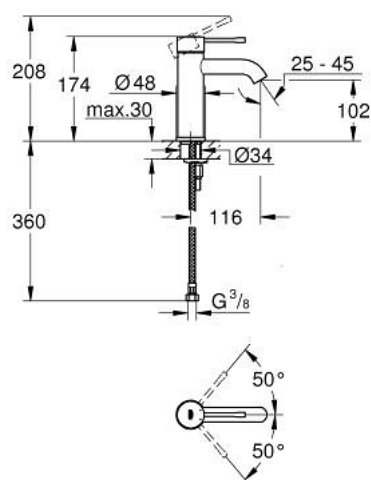

24 172 001 ESSENCE MITIGEUR MONOCOMMANDE 1/2" LAVABO TAILLE S

DESCRIPTION DU PRODUIT

- GROHE SilkMove cartouche en céramique 28 mm
- avec limiteur de température
- GROHE LongLife finition durable
- GROHE EcoJoy économie d'eau
- maximum flow rate (at 3 bar): 5 l/min
- GROHE AquaGuide mousseur ajustable
- GROHE FastFixation Plus installation ultra rapide
- corps lisse
- flexibles de raccordement souples
- remplace la référence 23 590 xx1

24 172 001 ESSENCE MITIGEUR MONOCOMMANDE 1/2" LAVABO
TAILLE S

PIÈCES DE RECHANGE

- 1: Levier (Numéro de commande 46917000)
- 2: Bague de fixation (Numéro de commande 46715000)
- 3: Cartouche (Numéro de commande 46580000)
- 4: Mousseur (Numéro de commande 48270000)
- 5: Rosace (Numéro de commande 48603000)
- 6: Fixation M26x1,5 (Numéro de commande 46645000)
- 7: Clef platte SW 46 mm à 6 pans (Numéro de commande 19017000)*
- 8: Garniture de vidage avec bouchon à presser (Numéro de commande 65807000)*