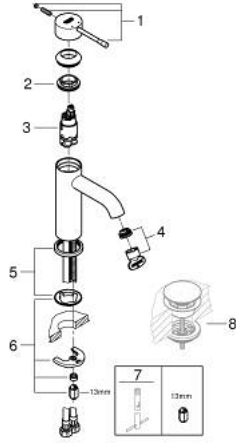

## ESSENCE 24 172 A01 خلاط حوض بمقبض فردي بقياس 1/2 بوصة مقاس صغير

وصف المنتج:

- قلب سيراميك GROHE SilkMove 28 مم
- مع محدد درجة حرارة
- طلاء GROHE LongLife
- تقنية GROHE EcoJoy لمياه أقل وتدفق ممتاز
- maximum flow rate (at 3 bar): 5 l/min
- مرغي المياه القابل للتعديل GROHE AquaGuide
- نظام التركيب GROHE QuickFix Plus
- الجسم الأملس
- خراطيم توصيل مرنة

## ESSENCE 24 172 A01 خلاط حوض بمقبض فردي بقياس 1/2 بوصة مقاس صغير

قطع الغيار:

1: مقبض (46917A00 رقم الطلب).

2: حلقة تركيب (46715000 رقم الطلب).

3: خرطوشة (46580000 رقم الطلب).

4: فلتر مياه (48270000 رقم الطلب).

5: غطاء منقوب من المنتصف (48603A00 رقم الطلب).

6: طقم تركيب ساق (46645000 رقم الطلب).

7: مفتاح تحميل\* (19017000 رقم الطلب).

8: طقم تصريف بقياس للفتح بالضغط\* (65807A00 رقم الطلب).

\* إكسسوارات\* اختيارية\*