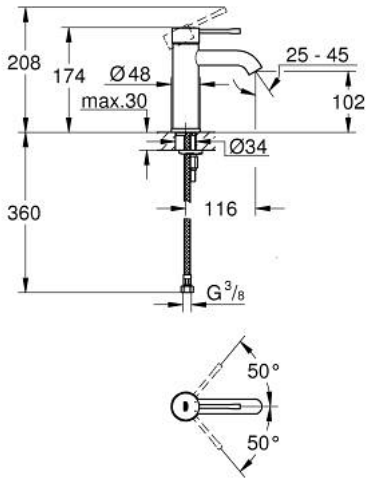

## ESSENCE 24 172 A01 خلاط حوض بمقبض فردي بقياس 1/2 بوصة مقاس صغير

وصف المنتج:

- قلب سيراميك GROHE SilkMove 28 مم
- مع محدد درجة حرارة
- طلاء GROHE LongLife
- تقنية GROHE EcoJoy لمياه أقل وتدفق ممتاز
- maximum flow rate (at 3 bar): 5 l/min
- مرغي المياه القابل للتعديل GROHE AquaGuide
- نظام التركيب GROHE QuickFix Plus
- الجسم الأملس
- خراطيم توصيل مرنة

## ESSENCE 24 172 A01 خلاط حوض بمقبض فردي بقياس 1/2 بوصة مقاس صغير

قطع الغيار:

1: مقبض (46917A00 رقم الطلب).

2: حلقة تركيب (46715000 رقم الطلب).

3: خرطوشة (46580000 رقم الطلب).

4: فلتر مياه (48270000 رقم الطلب).

5: غطاء منقوب من المنتصف (48603A00 رقم الطلب).

6: طقم تركيب ساق (46645000 رقم الطلب).

7: مفتاح تحميل\* (19017000 رقم الطلب).

8: طقم تصريف بقياس للفتح بالضغط\* (65807A00 رقم الطلب).

\* إكسسوارات\* اختيارية\*