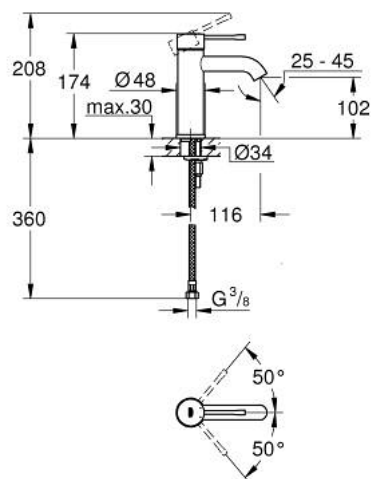

24 172 A01 ESSENCE MITIGEUR MONOCOMMANDE 1/2" LAVABO TAILLE S

DESCRIPTION DU PRODUIT

- GROHE SilkMove cartouche en céramique 28 mm
- avec limiteur de température
- finition GROHE LongLife
- GROHE EcoJoy économie d'eau
- maximum flow rate (at 3 bar): 5 l/min
- GROHE AquaGuide mousseur ajustable
- GROHE FastFixation Plus installation ultra rapide
- corps lisse
- flexibles de raccordement souples

24 172 A01 ESSENCE MITIGEUR MONOCOMMANDE 1/2" LAVABO TAILLE S

PIÈCES DE RECHANGE

- 1: Levier (Numéro de commande 46917A00)
- 2: Bague de fixation (Numéro de commande 46715000)
- 3: Cartouche (Numéro de commande 46580000)
- 4: Mousseur (Numéro de commande 48270000)
- 5: Rosace (Numéro de commande 48603A00)
- 6: Fixation M26x1,5 (Numéro de commande 46645000)
- 7: Clef platte SW 46 mm à 6 pans (Numéro de commande 19017000)*
- 8: Garniture de vidage avec bouchon à presser (Numéro de commande 65807A00)*