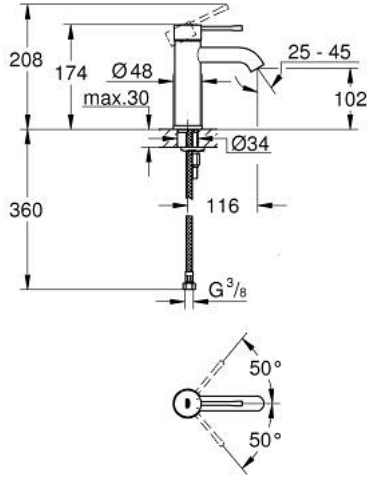

ESSENCE 24 172 AL1 خلاط حوض بمقبض فردي بقياس 1/2 بوصة مقاس صغير

وصف المنتج:

• قلب سيراميك GROHE SilkMove 28 مم

• مع محدد درجة حرارة

• طلاء GROHE LongLife

• تقنية GROHE EcoJoy لمياه أقل وتدفق ممتاز

• maximum flow rate (at 3 bar): 5 l/min

• مرغي المياه القابل للتعديل GROHE AquaGuide

• نظام التركيب GROHE QuickFix Plus

• الجسم الأملس

• خراطيم توصيل مرنة

ESSENCE 24 172 AL1 خلاط حوض بمقبض فردي بقياس 1/2 بوصة مقاس صغير

قطع الغيار:

1: مقبض (46917AL0 رقم الطلب).

2: حلقة تركيب (46715000 رقم الطلب).

3: خرطوشة (46580000 رقم الطلب).

4: فلتر مياه (48270000 رقم الطلب).

5: غطاء منقوب من المنتصف (48603AL0 رقم الطلب).

6: طقم تركيب ساق (46645000 رقم الطلب).

7: مفتاح تحميل* (19017000 رقم الطلب).

8: طقم تصريف بقياس للفتح بالضغط* (65807AL0 رقم الطلب).

* إكسسوارات* اختيارية*