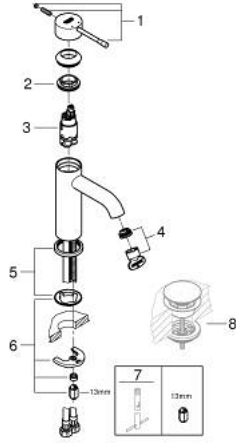

ESSENCE 24 172 AL1 خلاط حوض بمقبض فردي بقياس 1/2 بوصة مقاس صغير

وصف المنتج:

• قلب سيراميك GROHE SilkMove 28 مم

• مع محدد درجة حرارة

• طلاء GROHE LongLife

• تقنية GROHE EcoJoy لمياه أقل وتدفق ممتاز

• maximum flow rate (at 3 bar): 5 l/min

• مرغي المياه القابل للتعديل GROHE AquaGuide

• نظام التركيب GROHE QuickFix Plus

• الجسم الأملس

• خراطيم توصيل مرنة

ESSENCE 24 172 AL1 خلاط حوض بمقبض فردي بقياس 1/2 بوصة مقاس صغير

قطع الغيار:

1: مقبض (46917AL0 رقم الطلب).

2: حلقة تركيب (46715000 رقم الطلب).

3: خرطوشة (46580000 رقم الطلب).

4: فلتر مياه (48270000 رقم الطلب).

5: غطاء منقوب من المنتصف (48603AL0 رقم الطلب).

6: طقم تركيب ساق (46645000 رقم الطلب).

7: مفتاح تحميل* (19017000 رقم الطلب).

8: طقم تصريف بقياس للفتح بالضغط* (65807AL0 رقم الطلب).

* إكسسوارات* اختيارية*