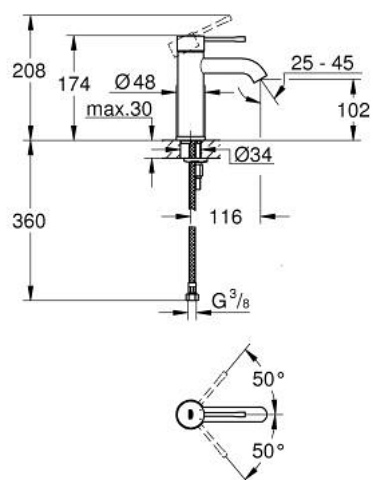

## 24 172 AL1 ESSENCE MITIGEUR MONOCOMMANDE 1/2" LAVABO TAILLE S

### DESCRIPTION DU PRODUIT

- GROHE SilkMove cartouche en céramique 28 mm
- avec limiteur de température
- finition GROHE LongLife
- GROHE EcoJoy économie d'eau
- maximum flow rate (at 3 bar): 5 l/min
- GROHE AquaGuide mousseur ajustable
- GROHE FastFixation Plus installation ultra rapide
- corps lisse
- flexibles de raccordement souples

### PIÈCES DE RECHANGE

- 1: Levier (Numéro de commande 46917AL0)
- 2: Bague de fixation (Numéro de commande 46715000)
- 3: Cartouche (Numéro de commande 46580000)
- 4: Mousseur (Numéro de commande 48270000)
- 5: Rosace (Numéro de commande 48603AL0)
- 6: Fixation M26x1,5 (Numéro de commande 46645000)
- 7: Clef platte SW 46 mm à 6 pans (Numéro de commande 19017000)\*
- 8: Garniture de vidage avec bouchon à presser (Numéro de commande 65807A L0)\*