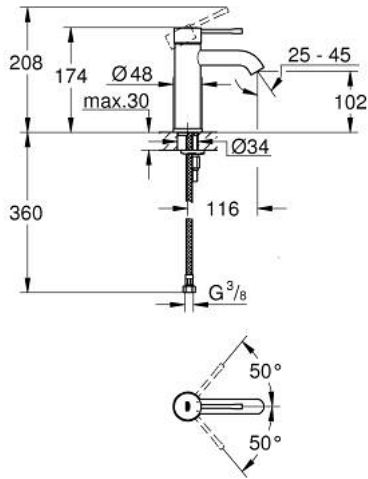

ESSENCE 24 172 DA1 خلاط حوض بمقبض فردي بقياس 1/2 بوصة مقاس صغير

وصف المنتج:

- قلب سيراميك GROHE SilkMove 28 مم
- مع محدد درجة حرارة
- طلاء GROHE LongLife
- تقنية GROHE EcoJoy لمياه أقل وتدفق ممتاز
- maximum flow rate (at 3 bar): 5 l/min
- مرغي المياه القابل للتعديل GROHE AquaGuide
- نظام التركيب GROHE QuickFix Plus
- الجسم الأملس
- خراطيم توصيل مرنة

ESSENCE 24 172 DA1 خلاط حوض بمقبض فردي بقياس 1/2 بوصة مقاس صغير

قطع الغيار:

1: مقبض (46917DA0 رقم الطلب:-)

2: حلقة تركيب (46715000 رقم الطلب:-)

3: خرطوشة (46580000 رقم الطلب:-)

4: فلتر مياه (48270000 رقم الطلب:-)

5: غطاء منقوب من المنتصف (48603DA0 رقم الطلب:-)

6: طقم تركيب ساق (46645000 رقم الطلب:-)

7: مفتاح تحميل* (19017000 رقم الطلب:-)

8: طقم تصريف بقياس للفتح بالضغط* (65807DA0 رقم الطلب:-)

* إكسسوارات* اختيارية*