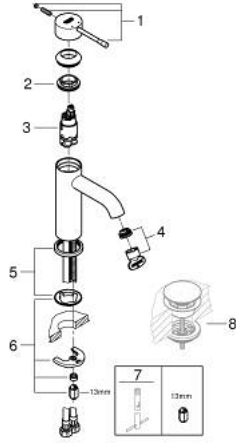

ESSENCE 24 172 DA1 خلاط حوض بمقبض فردي بقياس 1/2 بوصة مقاس صغير

وصف المنتج:

- قلب سيراميك GROHE SilkMove 28 مم
- مع محدد درجة حرارة
- طلاء GROHE LongLife
- تقنية GROHE EcoJoy لمياه أقل وتدفق ممتاز
- maximum flow rate (at 3 bar): 5 l/min
- مرغي المياه القابل للتعديل GROHE AquaGuide
- نظام التركيب GROHE QuickFix Plus
- الجسم الأملس
- خراطيم توصيل مرنة

ESSENCE 24 172 DA1 خلاط حوض بمقبض فردي بقياس 1/2 بوصة مقاس صغير

قطع الغيار:

1: مقبض (46917DA0 رقم الطلب:-)

2: حلقة تركيب (46715000 رقم الطلب:-)

3: خرطوشة (46580000 رقم الطلب:-)

4: فلتر مياه (48270000 رقم الطلب:-)

5: غطاء منقوب من المنتصف (48603DA0 رقم الطلب:-)

6: طقم تركيب ساق (46645000 رقم الطلب:-)

7: مفتاح تحميل* (19017000 رقم الطلب:-)

8: طقم تصريف بقياس للفتح بالضغط* (65807DA0 رقم الطلب:-)

* إكسسوارات* اختيارية*