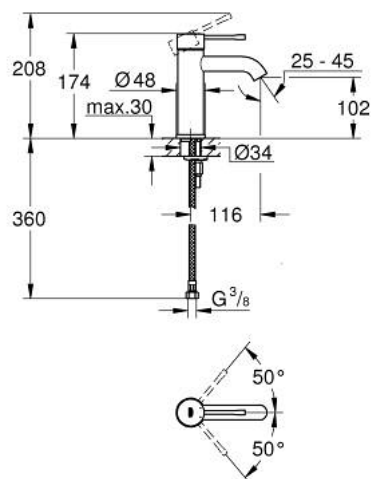

24 172 DA1 ESSENCE MITIGEUR MONOCOMMANDE 1/2" LAVABO TAILLE S

DESCRIPTION DU PRODUIT

- GROHE SilkMove cartouche en céramique 28 mm
- avec limiteur de température
- finition GROHE LongLife
- GROHE EcoJoy économie d'eau
- maximum flow rate (at 3 bar): 5 l/min
- GROHE AquaGuide mousseur ajustable
- GROHE FastFixation Plus installation ultra rapide
- corps lisse
- flexibles de raccordement souples

24 172 DA1 ESSENCE MITIGEUR MONOCOMMANDE 1/2" LAVABO TAILLE S

PIÈCES DE RECHANGE

- 1: Levier (Numéro de commande 46917DA0)
- 2: Bague de fixation (Numéro de commande 46715000)
- 3: Cartouche (Numéro de commande 46580000)
- 4: Mousseur (Numéro de commande 48270000)
- 5: Rosace (Numéro de commande 48603DA0)
- 6: Fixation M26x1,5 (Numéro de commande 46645000)
- 7: Clef platte SW 46 mm à 6 pans (Numéro de commande 19017000)*
- 8: Garniture de vidage avec bouchon à presser (Numéro de commande 65807D A0)*