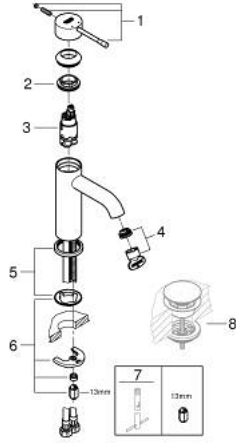

ESSENCE 24 172 DC1 خلاط حوض بمقبض فردي بقياس 1/2 بوصة مقاس صغير

وصف المنتج:

• قلب سيراميك GROHE SilkMove 28 مم

• مع محدد درجة حرارة

• طلاء GROHE LongLife

• تقنية GROHE EcoJoy لمياه أقل وتدفق ممتاز

• maximum flow rate (at 3 bar): 5 l/min

• مرغي المياه القابل للتعديل GROHE AquaGuide

• نظام التركيب GROHE QuickFix Plus

• الجسم الأملس

• خراطيم توصيل مرنة

ESSENCE 24 172 DC1 خلاط حوض بمقبض فردي بقياس 1/2 بوصة مقاس صغير

قطع الغيار:

1: مقبض (46917DC0 رقم الطلب:-)

2: حلقة تركيب (46715000 رقم الطلب:-)

3: خرطوشة (46580000 رقم الطلب:-)

4: فلتر مياه (48270000 رقم الطلب:-)

5: غطاء منقوب من المنتصف (48603DC0 رقم الطلب:-)

6: طقم تركيب ساق (46645000 رقم الطلب:-)

7: مفتاح تحميل* (19017000 رقم الطلب:-)

8: طقم تصريف بقياس للفتح بالضغط* (65807DC0 رقم الطلب:-)

* إكسسوارات* اختيارية*