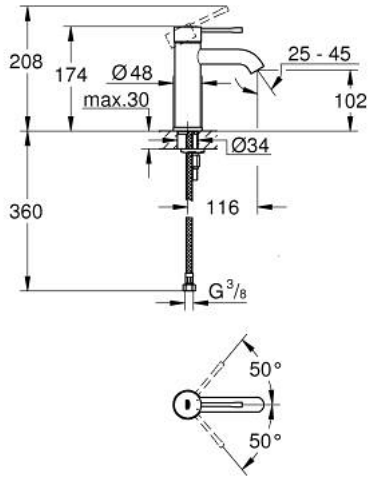

ESSENCE 24 172 DC1 خلاط حوض بمقبض فردي بقياس 1/2 بوصة مقاس صغير

وصف المنتج:

• قلب سيراميك GROHE SilkMove 28 مم

• مع محدد درجة حرارة

• طلاء GROHE LongLife

• تقنية GROHE EcoJoy لمياه أقل وتدفق ممتاز

• maximum flow rate (at 3 bar): 5 l/min

• مرغي المياه القابل للتعديل GROHE AquaGuide

• نظام التركيب GROHE QuickFix Plus

• الجسم الأملس

• خراطيم توصيل مرنة

ESSENCE 24 172 DC1 خلاط حوض بمقبض فردي بقياس 1/2 بوصة مقاس صغير

قطع الغيار:

1: مقبض (46917DC0 رقم الطلب:-)

2: حلقة تركيب (46715000 رقم الطلب:-)

3: خرطوشة (46580000 رقم الطلب:-)

4: فلتر مياه (48270000 رقم الطلب:-)

5: غطاء منقوب من المنتصف (48603DC0 رقم الطلب:-)

6: طقم تركيب ساق (46645000 رقم الطلب:-)

7: مفتاح تحميل* (19017000 رقم الطلب:-)

8: طقم تصريف بقياس للفتح بالضغط* (65807DC0 رقم الطلب:-)

* إكسسوارات* اختيارية*