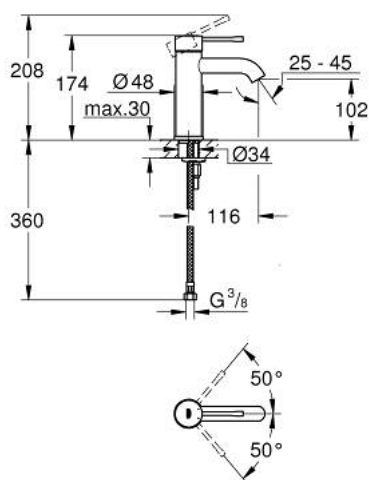

24 172 DC1 ESSENCE MITIGEUR MONOCOMMANDE 1/2" LAVABO TAILLE S

DESCRIPTION DU PRODUIT

- GROHE SilkMove cartouche en céramique 28 mm
- avec limiteur de température
- finition GROHE LongLife
- GROHE EcoJoy économie d'eau
- maximum flow rate (at 3 bar): 5 l/min
- GROHE AquaGuide mousseur ajustable
- GROHE FastFixation Plus installation ultra rapide
- corps lisse
- flexibles de raccordement souples

24 172 DC1 ESSENCE MITIGEUR MONOCOMMANDE 1/2" LAVABO TAILLE S

PIÈCES DE RECHANGE

- 1: Levier (Numéro de commande 46917DC0)
- 2: Bague de fixation (Numéro de commande 46715000)
- 3: Cartouche (Numéro de commande 46580000)
- 4: Mousseur (Numéro de commande 48270000)
- 5: Rosace (Numéro de commande 48603DC0)
- 6: Fixation M26x1,5 (Numéro de commande 46645000)
- 7: Clef platte SW 46 mm à 6 pans (Numéro de commande 19017000)*
- 8: Garniture de vidage avec bouchon à presser (Numéro de commande 65807DC0)*