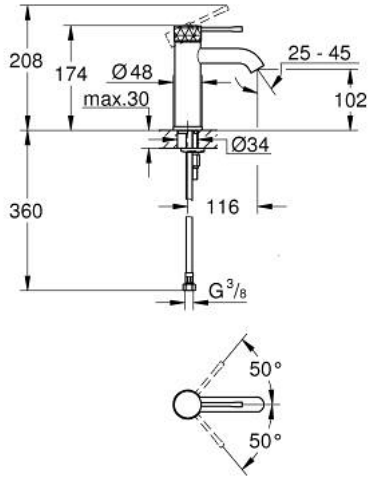

ESSENCE 24 172 DE1 خلاط حوض بمقبض فردي بقياس 1/2 بوصة مقاس صغير

وصف المنتج:

- crafted metal lever
- قلب سيراميك GROHE SilkMove 28 مم
- مع محدد درجة حرارة
- طلاء GROHE LongLife
- تقنية GROHE EcoJoy لمياه أقل وتدفق ممتاز
- maximum flow rate (at 3 bar): 5 l/min
- مرغي المياه القابل للتعديل GROHE AquaGuide
- نظام التركيب GROHE QuickFix Plus
- الجسم الأملس
- خراطيم توصيل مرنة

ESSENCE 24 172 DE1 خلاط حوض بمقبض فردي بقياس 1/2 بوصة مقاس صغير

قطع الغيار:

1: مقبض (46917DE0 رقم الطلب).

2: حلقة تركيب (46715000 رقم الطلب).

3: خرطوشة (46580000 رقم الطلب).

4: فلتر مياه (48480000 رقم الطلب).

5: غطاء منقوب من المنتصف (48603DLO رقم الطلب).

6: طقم تركيب ساق (46645000 رقم الطلب).

7: مفتاح تحميل* (19017000 رقم الطلب).

8: طقم تصريف بقباس للفتح بالضغط* (65807DLO رقم الطلب).

* إكسسوارات* اختيارية*