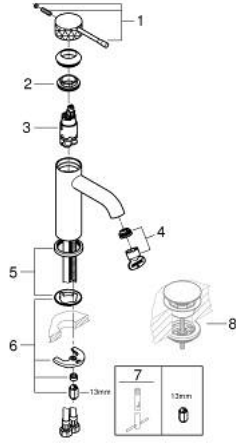

ESSENCE 24 172 DE1 خلاط حوض بمقبض فردي بقياس 1/2 بوصة مقاس صغير

وصف المنتج:

- crafted metal lever
- قلب سيراميك GROHE SilkMove 28 مم
- مع محدد درجة حرارة
- طلاء GROHE LongLife
- تقنية GROHE EcoJoy لمياه أقل وتدفق ممتاز
- maximum flow rate (at 3 bar): 5 l/min
- مرغي المياه القابل للتعديل GROHE AquaGuide
- نظام التركيب GROHE QuickFix Plus
- الجسم الأملس
- خراطيم توصيل مرنة

ESSENCE 24 172 DE1 خلاط حوض بمقبض فردي بقياس 1/2 بوصة مقاس صغير

قطع الغيار:

1: مقبض (46917DE0 رقم الطلب).

2: حلقة تركيب (46715000 رقم الطلب).

3: خرطوشة (46580000 رقم الطلب).

4: فلتر مياه (48480000 رقم الطلب).

5: غطاء منقوب من المنتصف (48603DLO رقم الطلب).

6: طقم تركيب ساق (46645000 رقم الطلب).

7: مفتاح تحميل* (19017000 رقم الطلب).

8: طقم تصريف بقباس للفتح بالضغط* (65807DLO رقم الطلب).

* إكسسوارات* اختيارية*