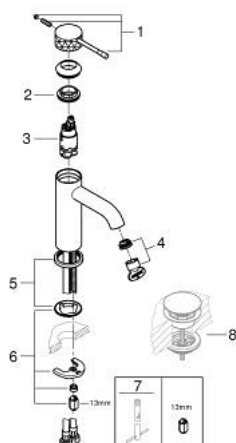

24 172 DE1 ESSENCE MITIGEUR MONOCOMMANDE 1/2" LAVABO TAILLE S

DESCRIPTION DU PRODUIT

- levier métal martelé
- GROHE SilkMove cartouche en céramique 28 mm
- avec limiteur de température
- finition GROHE LongLife
- GROHE EcoJoy économie d'eau
- maximum flow rate (at 3 bar): 5 l/min
- GROHE AquaGuide mousseur ajustable
- GROHE FastFixation Plus installation ultra rapide
- corps lisse
- flexibles de raccordement souples

24 172 DE1 ESSENCE MITIGEUR MONOCOMMANDE 1/2" LAVABO TAILLE S

PIÈCES DE RECHANGE

- 1: Levier (Numéro de commande 46917DE0)
- 2: Bague de fixation (Numéro de commande 46715000)
- 3: Cartouche (Numéro de commande 46580000)
- 4: Mousseur (Numéro de commande 48480000)
- 5: Rosace (Numéro de commande 48603DL0)
- 6: Fixation M26x1,5 (Numéro de commande 46645000)
- 7: Clef platte SW 46 mm à 6 pans (Numéro de commande 19017000)*
- 8: Garniture de vidage avec bouchon à presser (Numéro de commande 65807D L0)*