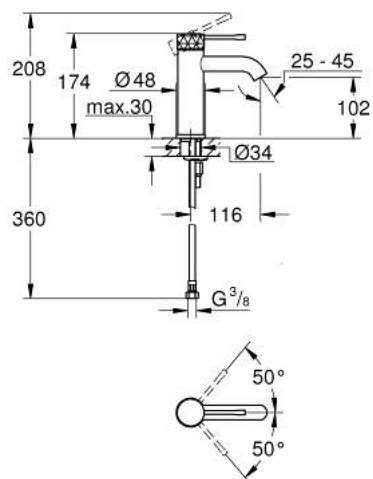

24 172 DE1 ESSENCE MITIGEUR MONOCOMMANDE 1/2" LAVABO TAILLE S

DESCRIPTION DU PRODUIT

- levier métal martelé
- GROHE SilkMove cartouche en céramique 28 mm
- avec limiteur de température
- finition GROHE LongLife
- GROHE EcoJoy économie d'eau
- maximum flow rate (at 3 bar): 5 l/min
- GROHE AquaGuide mousseur ajustable
- GROHE FastFixation Plus installation ultra rapide
- corps lisse
- flexibles de raccordement souples

24 172 DE1 ESSENCE MITIGEUR MONOCOMMANDE 1/2" LAVABO TAILLE S

PIÈCES DE RECHANGE

- 1: Levier (Numéro de commande 46917DE0)
- 2: Bague de fixation (Numéro de commande 46715000)
- 3: Cartouche (Numéro de commande 46580000)
- 4: Mousseur (Numéro de commande 48480000)
- 5: Rosace (Numéro de commande 48603DL0)
- 6: Fixation M26x1,5 (Numéro de commande 46645000)
- 7: Clef platte SW 46 mm à 6 pans (Numéro de commande 19017000)*
- 8: Garniture de vidage avec bouchon à presser (Numéro de commande 65807D L0)*