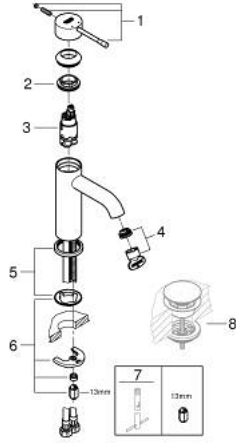

ESSENCE 24 172 DL1 خلاط حوض بمقبض فردي بقياس 1/2 بوصة مقاس صغير

وصف المنتج:

- قلب سيراميك GROHE SilkMove 28 مم
- مع محدد درجة حرارة
- طلاء GROHE LongLife
- تقنية GROHE EcoJoy لمياه أقل وتدفق ممتاز
- maximum flow rate (at 3 bar): 5 l/min
- مرغي المياه القابل للتعديل GROHE AquaGuide
- نظام التركيب GROHE QuickFix Plus
- الجسم الأملس
- خرطوم توصيل مرنة

ESSENCE 24 172 DL1 خلاط حوض بمقبض فردي بقياس 1/2 بوصة مقاس صغير

قطع الغيار:

1: مقبض (46917DL0 رقم الطلب).

2: حلقة تركيب (46715000 رقم الطلب).

3: خرطوشة (46580000 رقم الطلب).

4: فلتر مياه (48270000 رقم الطلب).

5: غطاء منقوب من المنتصف (48603DL0 رقم الطلب).

6: طقم تركيب ساق (46645000 رقم الطلب).

7: مفتاح تحميل* (19017000 رقم الطلب).

8: طقم تصريف بقياس للفتح بالضغط* (65807DL0 رقم الطلب).

* إكسسوارات* اختيارية*