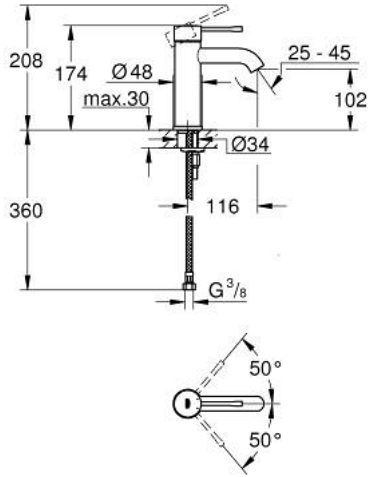

ESSENCE 24 172 DL1 خلاط حوض بمقبض فردي بقياس 1/2 بوصة مقاس صغير

وصف المنتج:

- قلب سيراميك GROHE SilkMove 28 مم
- مع محدد درجة حرارة
- طلاء GROHE LongLife
- تقنية GROHE EcoJoy لمياه أقل وتدفق ممتاز
- maximum flow rate (at 3 bar): 5 l/min
- مرغي المياه القابل للتعديل GROHE AquaGuide
- نظام التركيب GROHE QuickFix Plus
- الجسم الأملس
- خرطوم توصيل مرنة

ESSENCE 24 172 DL1 خلاط حوض بمقبض فردي بقياس 1/2 بوصة مقاس صغير

قطع الغيار:

1: مقبض (46917DL0 رقم الطلب).

2: حلقة تركيب (46715000 رقم الطلب).

3: خرطوشة (46580000 رقم الطلب).

4: فلتر مياه (48270000 رقم الطلب).

5: غطاء منقوب من المنتصف (48603DL0 رقم الطلب).

6: طقم تركيب ساق (46645000 رقم الطلب).

7: مفتاح تحميل* (19017000 رقم الطلب).

8: طقم تصريف بقياس للفتح بالضغط* (65807DL0 رقم الطلب).

* إكسسوارات* اختيارية*