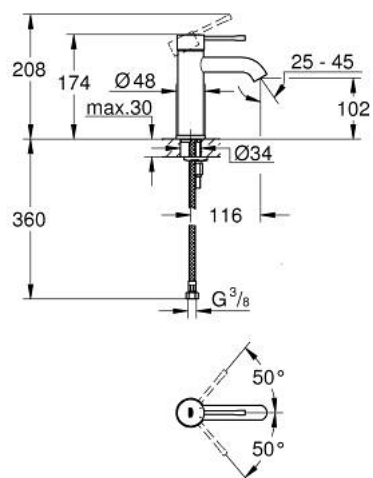

## 24 172 DL1 ESSENCE MITIGEUR MONOCOMMANDE 1/2" LAVABO TAILLE S

### DESCRIPTION DU PRODUIT

- GROHE SilkMove cartouche en céramique 28 mm
- avec limiteur de température
- finition GROHE LongLife
- GROHE EcoJoy économie d'eau
- maximum flow rate (at 3 bar): 5 l/min
- GROHE AquaGuide mousseur ajustable
- GROHE FastFixation Plus installation ultra rapide
- corps lisse
- flexibles de raccordement souples

### PIÈCES DE RECHANGE

- 1: Levier (Numéro de commande 46917DL0)
- 2: Bague de fixation (Numéro de commande 46715000)
- 3: Cartouche (Numéro de commande 46580000)
- 4: Mousseur (Numéro de commande 48270000)
- 5: Rosace (Numéro de commande 48603DL0)
- 6: Fixation M26x1,5 (Numéro de commande 46645000)
- 7: Clef platte SW 46 mm à 6 pans (Numéro de commande 19017000)\*
- 8: Garniture de vidage avec bouchon à presser (Numéro de commande 65807D L0)\*