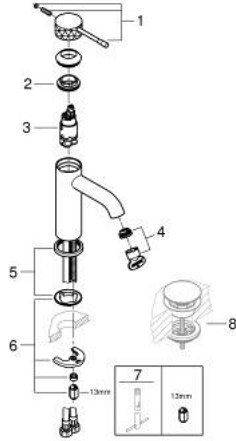

ESSENCE 24 172 GF1 خلاط حوض بمقبض فردي بقياس 1/2 بوصة مقاس صغير

وصف المنتج:

- crafted metal lever
- قلب سيراميك GROHE SilkMove 28 مم
- مع محدد درجة حرارة
- طلاء GROHE LongLife
- تقنية GROHE EcoJoy لمياه أقل وتدفق ممتاز
- maximum flow rate (at 3 bar): 5 l/min
- مرغي المياه القابل للتعديل GROHE AquaGuide
- نظام التركيب GROHE QuickFix Plus
- الجسم الأملس
- خراطيم توصيل مرنة

ESSENCE 24 172 GF1 خلاط حوض بمقبض فردي بقياس 1/2 بوصة مقاس صغير

قطع الغيار:

1: مقبض (46917GF0 رقم الطلب:-)

2: حلقة تركيب (46715000 رقم الطلب:-)

3: خرطوشة (46580000 رقم الطلب:-)

4: فلتر مياه (48480000 رقم الطلب:-)

5: غطاء منقوب من المنتصف (48603GN0 رقم الطلب:-)

6: طقم تركيب ساق (46645000 رقم الطلب:-)

7: مفتاح تحميل* (19017000 رقم الطلب:-)

8: طقم تصريف بقياس للفتح بالضغط* (65807GN0 رقم الطلب:-)

* إكسسوارات* اختيارية*