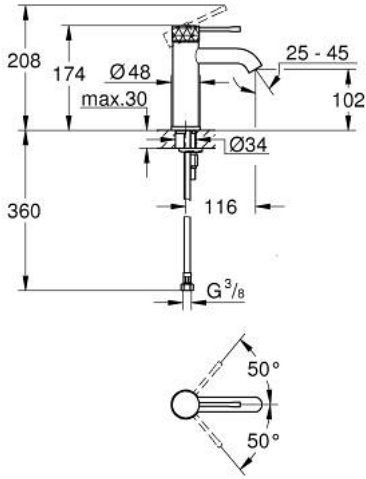

ESSENCE 24 172 GF1 خلاط حوض بمقبض فردي بقياس 1/2 بوصة مقاس صغير

وصف المنتج:

- crafted metal lever
- قلب سيراميك GROHE SilkMove 28 مم
- مع محدد درجة حرارة
- طلاء GROHE LongLife
- تقنية GROHE EcoJoy لمياه أقل وتدفق ممتاز
- maximum flow rate (at 3 bar): 5 l/min
- مرغي المياه القابل للتعديل GROHE AquaGuide
- نظام التركيب GROHE QuickFix Plus
- الجسم الأملس
- خراطيم توصيل مرنة

ESSENCE 24 172 GF1 خلاط حوض بمقبض فردي بقياس 1/2 بوصة مقاس صغير

قطع الغيار:

1: مقبض (46917GF0 رقم الطلب:-)

2: حلقة تركيب (46715000 رقم الطلب:-)

3: خرطوشة (46580000 رقم الطلب:-)

4: فلتر مياه (48480000 رقم الطلب:-)

5: غطاء منقوب من المنتصف (48603GN0 رقم الطلب:-)

6: طقم تركيب ساق (46645000 رقم الطلب:-)

7: مفتاح تحميل* (19017000 رقم الطلب:-)

8: طقم تصريف بقياس للفتح بالضغط* (65807GN0 رقم الطلب:-)

* إكسسوارات* اختيارية*