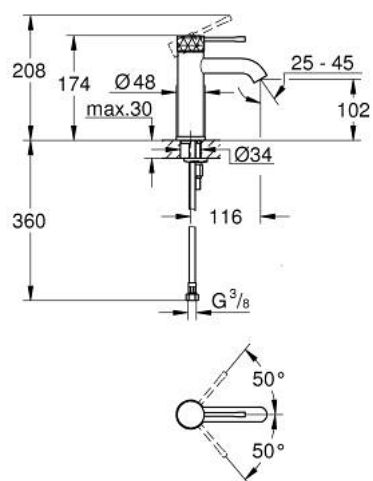

## 24 172 GF1 ESSENCE MITIGEUR MONOCOMMANDE 1/2" LAVABO TAILLE S

### DESCRIPTION DU PRODUIT

- levier métal martelé
- GROHE SilkMove cartouche en céramique 28 mm
- avec limiteur de température
- finition GROHE LongLife
- GROHE EcoJoy économie d'eau
- maximum flow rate (at 3 bar): 5 l/min
- GROHE AquaGuide mousseur ajustable
- GROHE FastFixation Plus installation ultra rapide
- corps lisse
- flexibles de raccordement souples

### PIÈCES DE RECHANGE

- 1: Levier (Numéro de commande 46917GF0)
- 2: Bague de fixation (Numéro de commande 46715000)
- 3: Cartouche (Numéro de commande 46580000)
- 4: Mousseur (Numéro de commande 48480000)
- 5: Rosace (Numéro de commande 48603GN0)
- 6: Fixation M26x1,5 (Numéro de commande 46645000)
- 7: Clef platte SW 46 mm à 6 pans (Numéro de commande 19017000)\*
- 8: Garniture de vidage avec bouchon à presser (Numéro de commande 65807 GN0)\*