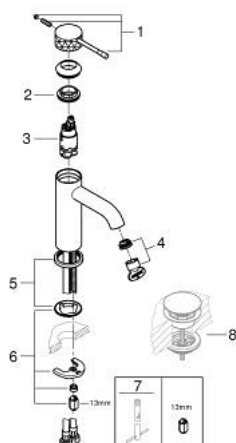

## 24 172 GF1 ESSENCE MITIGEUR MONOCOMMANDE 1/2" LAVABO TAILLE S

### DESCRIPTION DU PRODUIT

- levier métal martelé
- GROHE SilkMove cartouche en céramique 28 mm
- avec limiteur de température
- finition GROHE LongLife
- GROHE EcoJoy économie d'eau
- maximum flow rate (at 3 bar): 5 l/min
- GROHE AquaGuide mousseur ajustable
- GROHE FastFixation Plus installation ultra rapide
- corps lisse
- flexibles de raccordement souples

### PIÈCES DE RECHANGE

- 1: Levier (Numéro de commande 46917GF0)
- 2: Bague de fixation (Numéro de commande 46715000)
- 3: Cartouche (Numéro de commande 46580000)
- 4: Mousseur (Numéro de commande 48480000)
- 5: Rosace (Numéro de commande 48603GN0)
- 6: Fixation M26x1,5 (Numéro de commande 46645000)
- 7: Clef platte SW 46 mm à 6 pans (Numéro de commande 19017000)\*
- 8: Garniture de vidage avec bouchon à presser (Numéro de commande 65807 GN0)\*