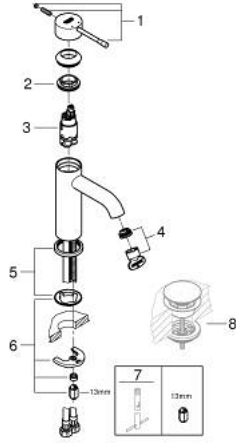

## ESSENCE 24 172 GL1 خلاط حوض بمقبض فردي بقياس 1/2 بوصة مقاس صغير

وصف المنتج:

- قلب سيراميك GROHE SilkMove 28 مم
- مع محدد درجة حرارة
- طلاء GROHE LongLife
- تقنية GROHE EcoJoy لمياه أقل وتدفق ممتاز
- maximum flow rate (at 3 bar): 5 l/min
- مرغي المياه القابل للتعديل GROHE AquaGuide
- نظام التركيب GROHE QuickFix Plus
- الجسم الأملس
- خراطيم توصيل مرنة

## ESSENCE 24 172 GL1 خلاط حوض بمقبض فردي بقياس 1/2 بوصة مقاس صغير

قطع الغيار:

1: مقبض (46917GL0 رقم الطلب).

2: حلقة تركيب (46715000 رقم الطلب).

3: خرطوشة (46580000 رقم الطلب).

4: فلتر مياه (48270000 رقم الطلب).

5: غطاء منقوب من المنتصف (48603GL0 رقم الطلب).

6: طقم تركيب ساق (46645000 رقم الطلب).

7: مفتاح تحميل\* (19017000 رقم الطلب).

8: طقم تصريف بقياس للفتح بالضغط\* (65807GL0 رقم الطلب).

\* إكسسوارات\* اختيارية\*