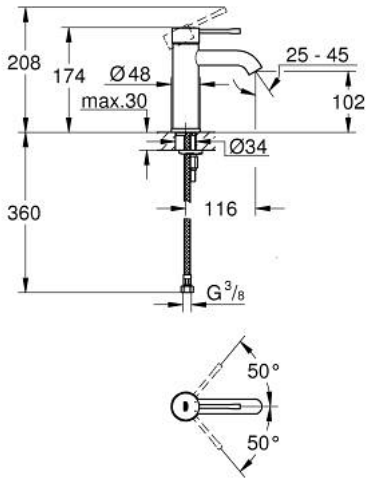

## ESSENCE 24 172 GL1 خلاط حوض بمقبض فردي بقياس 1/2 بوصة مقاس صغير

وصف المنتج:

- قلب سيراميك GROHE SilkMove 28 مم
- مع محدد درجة حرارة
- طلاء GROHE LongLife
- تقنية GROHE EcoJoy لمياه أقل وتدفق ممتاز
- maximum flow rate (at 3 bar): 5 l/min
- مرغي المياه القابل للتعديل GROHE AquaGuide
- نظام التركيب GROHE QuickFix Plus
- الجسم الأملس
- خراطيم توصيل مرنة

## ESSENCE 24 172 GL1 خلاط حوض بمقبض فردي بقياس 1/2 بوصة مقاس صغير

قطع الغيار:

1: مقبض (46917GL0 رقم الطلب).

2: حلقة تركيب (46715000 رقم الطلب).

3: خرطوشة (46580000 رقم الطلب).

4: فلتر مياه (48270000 رقم الطلب).

5: غطاء منقوب من المنتصف (48603GL0 رقم الطلب).

6: طقم تركيب ساق (46645000 رقم الطلب).

7: مفتاح تحميل\* (19017000 رقم الطلب).

8: طقم تصريف بقياس للفتح بالضغط\* (65807GL0 رقم الطلب).

\* إكسسوارات\* اختيارية\*