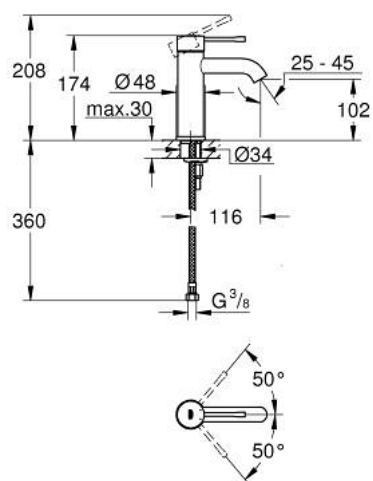

## 24 172 GL1 ESSENCE MITIGEUR MONOCOMMANDE 1/2" LAVABO TAILLE S

### DESCRIPTION DU PRODUIT

- GROHE SilkMove cartouche en céramique 28 mm
- avec limiteur de température
- finition GROHE LongLife
- GROHE EcoJoy économie d'eau
- maximum flow rate (at 3 bar): 5 l/min
- GROHE AquaGuide mousseur ajustable
- GROHE FastFixation Plus installation ultra rapide
- corps lisse
- flexibles de raccordement souples

### PIÈCES DE RECHANGE

- 1: Levier (Numéro de commande 46917GL0)
- 2: Bague de fixation (Numéro de commande 46715000)
- 3: Cartouche (Numéro de commande 46580000)
- 4: Mousseur (Numéro de commande 48270000)
- 5: Rosace (Numéro de commande 48603GL0)
- 6: Fixation M26x1,5 (Numéro de commande 46645000)
- 7: Clef platte SW 46 mm à 6 pans (Numéro de commande 19017000)\*
- 8: Garniture de vidage avec bouchon à presser (Numéro de commande 65807 GL0)\*