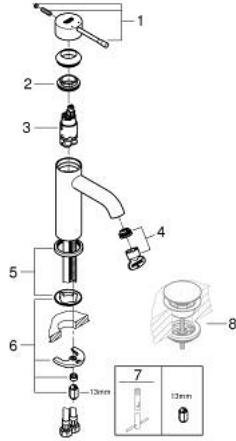

ESSENCE 24 172 GN1 خلاط حوض بمقبض فردي بقياس 1/2 بوصة مقاس صغير

وصف المنتج

- قلب سيراميك GROHE SilkMove 28 مم
- مع محدد درجة حرارة
- طلاء GROHE LongLife
- تقنية GROHE EcoJoy لمياه أقل وتدفق ممتاز
- maximum flow rate (at 3 bar): 5 l/min
- مرغي المياه القابل للتعديل GROHE AquaGuide
- نظام التركيب GROHE QuickFix Plus
- الجسم الأملس
- خراطيم توصيل مرنة

ESSENCE 24 172 GN1 خلاط حوض بمقبض فردي بقياس 1/2 بوصة مقاس صغير

قطع الغيار:

1: مقبض (46917GN0 رقم الطلب).

2: حلقة تركيب (46715000 رقم الطلب).

3: خرطوشة (46580000 رقم الطلب).

4: فلتر مياه (48270000 رقم الطلب).

5: غطاء منقوب من المنتصف (48603GN0 رقم الطلب).

6: طقم تركيب ساق (46645000 رقم الطلب).

7: مفتاح تحميل* (19017000 رقم الطلب).

8: طقم تصريف بقياس للفتح بالضغط* (65807GN0 رقم الطلب).

* إكسسوارات* اختيارية*