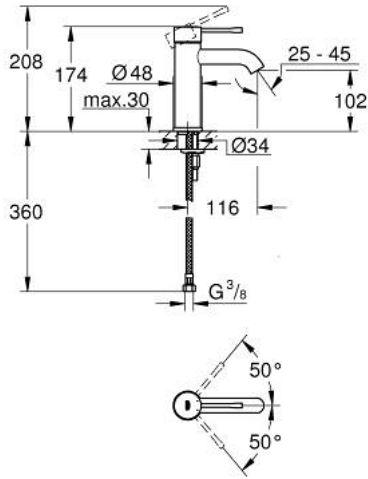

ESSENCE 24 172 GN1 خلاط حوض بمقبض فردي بقياس 1/2 بوصة مقاس صغير

وصف المنتج

- قلب سيراميك GROHE SilkMove 28 مم
- مع محدد درجة حرارة
- طلاء GROHE LongLife
- تقنية GROHE EcoJoy لمياه أقل وتدفق ممتاز
- maximum flow rate (at 3 bar): 5 l/min
- مرغي المياه القابل للتعديل GROHE AquaGuide
- نظام التركيب GROHE QuickFix Plus
- الجسم الأملس
- خراطيم توصيل مرنة

ESSENCE 24 172 GN1 خلاط حوض بمقبض فردي بقياس 1/2 بوصة مقاس صغير

قطع الغيار:

1: مقبض (46917GN0 رقم الطلب).

2: حلقة تركيب (46715000 رقم الطلب).

3: خرطوشة (46580000 رقم الطلب).

4: فلتر مياه (48270000 رقم الطلب).

5: غطاء منقوب من المنتصف (48603GN0 رقم الطلب).

6: طقم تركيب ساق (46645000 رقم الطلب).

7: مفتاح تحميل* (19017000 رقم الطلب).

8: طقم تصريف بقياس للفتح بالضغط* (65807GN0 رقم الطلب).

* إكسسوارات* اختيارية*