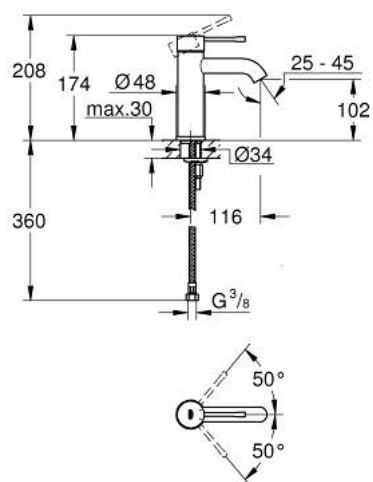

## 24 172 GN1 ESSENCE MITIGEUR MONOCOMMANDE 1/2" LAVABO TAILLE S

### DESCRIPTION DU PRODUIT

- GROHE SilkMove cartouche en céramique 28 mm
- avec limiteur de température
- finition GROHE LongLife
- GROHE EcoJoy économie d'eau
- maximum flow rate (at 3 bar): 5 l/min
- GROHE AquaGuide mousseur ajustable
- GROHE FastFixation Plus installation ultra rapide
- corps lisse
- flexibles de raccordement souples

### PIÈCES DE RECHANGE

- 1: Levier (Numéro de commande 46917GN0)
- 2: Bague de fixation (Numéro de commande 46715000)
- 3: Cartouche (Numéro de commande 46580000)
- 4: Mousseur (Numéro de commande 48270000)
- 5: Rosace (Numéro de commande 48603GN0)
- 6: Fixation M26x1,5 (Numéro de commande 46645000)
- 7: Clef platte SW 46 mm à 6 pans (Numéro de commande 19017000)\*
- 8: Garniture de vidage avec bouchon à presser (Numéro de commande 65807 GN0)\*