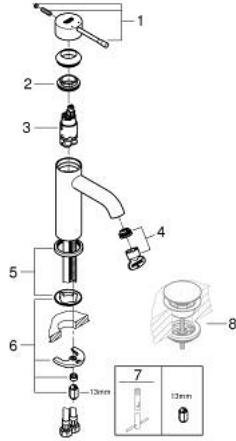

ESSENCE 24 172 KF1 خلاط حوض بمقبض فردي بقياس 1/2 بوصة مقاس صغير

وصف المنتج:

- قلب سيراميك GROHE SilkMove 28 مم
- مع محدد درجة حرارة
- تقنية GROHE EcoJoy لمياه أقل وتدفق ممتاز
- maximum flow rate (at 3 bar): 5 l/min
- مرعي المياه القابل للتعديل GROHE AquaGuide
- نظام التركيب GROHE QuickFix Plus
- الجسم الألمس
- خراطيم توصيل مرنة
- professional edition

ESSENCE 24 172 KF1 خلاط حوض بمقبض فردي بقياس 1/2 بوصة مقاس صغير

قطع الغيار:

1: مقبض (46917KF0 رقم الطلب).

2: حلقة تركيب (46715000 رقم الطلب).

3: خرطوشة (46580000 رقم الطلب).

4: فلتر مياه (48270000 رقم الطلب).

5: غطاء منقوب من المنتصف (48603KF0 رقم الطلب).

6: طقم تركيب ساق (46645000 رقم الطلب).

7: مفتاح تحميل* (19017000 رقم الطلب).

8: طقم تصريف بقياس للفتح بالضغط* (65807KF0 رقم الطلب).

* إكسسوارات* اختيارية*