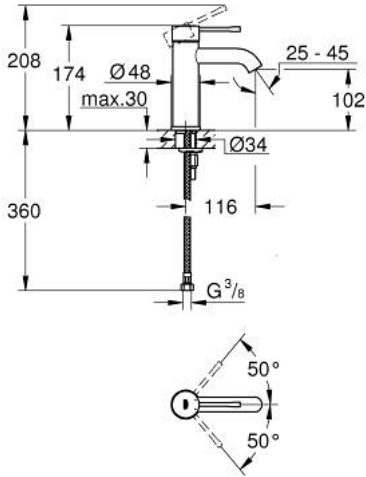

ESSENCE 24 172 KF1 خلاط حوض بمقبض فردي بقياس 1/2 بوصة مقاس صغير

وصف المنتج:

- قلب سيراميك GROHE SilkMove 28 مم
- مع محدد درجة حرارة
- تقنية GROHE EcoJoy لمياه أقل وتدفق ممتاز
- maximum flow rate (at 3 bar): 5 l/min
- مرعي المياه القابل للتعديل GROHE AquaGuide
- نظام التركيب GROHE QuickFix Plus
- الجسم الألمس
- خراطيم توصيل مرنة
- professional edition

ESSENCE 24 172 KF1 خلاط حوض بمقبض فردي بقياس 1/2 بوصة مقاس صغير

قطع الغيار:

1: مقبض (46917KF0 رقم الطلب).

2: حلقة تركيب (46715000 رقم الطلب).

3: خرطوشة (46580000 رقم الطلب).

4: فلتر مياه (48270000 رقم الطلب).

5: غطاء منقوب من المنتصف (48603KF0 رقم الطلب).

6: طقم تركيب ساق (46645000 رقم الطلب).

7: مفتاح تحميل* (19017000 رقم الطلب).

8: طقم تصريف بقياس للفتح بالضغط* (65807KF0 رقم الطلب).

* إكسسوارات* اختيارية*