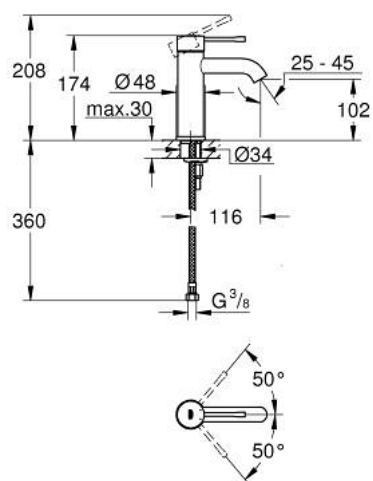

24 172 KF1 ESSENCE MITIGEUR MONOCOMMANDE 1/2" LAVABO TAILLE S

DESCRIPTION DU PRODUIT

- GROHE SilkMove cartouche en céramique 28 mm
- avec limiteur de température
- GROHE EcoJoy économie d'eau
- maximum flow rate (at 3 bar): 5 l/min
- GROHE AquaGuide mousseur ajustable
- GROHE FastFixation Plus installation ultra rapide
- corps lisse
- flexibles de raccordement souples
- gamme GROHE Professional

24 172 KF1 ESSENCE MITIGEUR MONOCOMMANDE 1/2" LAVABO TAILLE S

PIÈCES DE RECHANGE

- 1: Levier (Numéro de commande 46917KF0)
- 2: Bague de fixation (Numéro de commande 46715000)
- 3: Cartouche (Numéro de commande 46580000)
- 4: Mousseur (Numéro de commande 48270000)
- 5: Rosace (Numéro de commande 48603KF0)
- 6: Fixation M26x1,5 (Numéro de commande 46645000)
- 7: Clef platte SW 46 mm à 6 pans (Numéro de commande 19017000)*
- 8: Garniture de vidage avec bouchon à presser (Numéro de commande 65807KF0)*