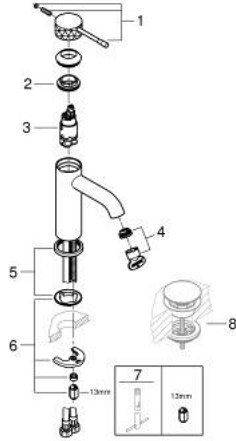

## ESSENCE 24 172 PF1 خلاط حوض بمقبض فردي بقياس 1/2 بوصة مقاس صغير

وصف المنتج:

- crafted metal lever
- قلب سيراميك GROHE SilkMove 28 مم
- مع محدد درجة حرارة
- طلاء كروم GROHE LongLife
- تقنية GROHE EcoJoy لمياه أقل وتدفق ممتاز
- maximum flow rate (at 3 bar): 5 l/min
- مرغي المياه القابل للتعديل GROHE AquaGuide
- نظام التركيب GROHE QuickFix Plus
- الجسم الأملس
- خراطيم توصيل مرنة
- Showroom+ exclusive

## ESSENCE 24 172 PF1 خلاط حوض بمقبض فردي بقياس 1/2 بوصة مقاس صغير

قطع الغيار:

1: مقبض (46917PF0 رقم الطلب).

2: حلقة تركيب (46715000 رقم الطلب).

3: خرطوشة (46580000 رقم الطلب).

4: فلتر مياه (48480000 رقم الطلب).

5: غطاء منقوب من المنتصف (48603000 رقم الطلب).

6: طقم تركيب ساق (46645000 رقم الطلب).

7: مفتاح تحميل\* (19017000 رقم الطلب).

8: طقم تصريف بقياس للفتح بالضغط\* (65807000 رقم الطلب).

\* إكسسوارات\* اختيارية\*