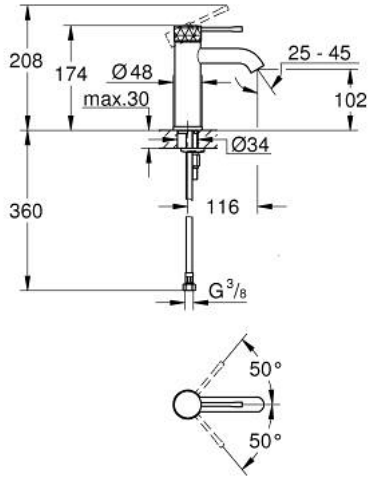

## ESSENCE 24 172 PF1 خلاط حوض بمقبض فردي بقياس 1/2 بوصة مقاس صغير

وصف المنتج:

- crafted metal lever
- قلب سيراميك GROHE SilkMove 28 مم
- مع محدد درجة حرارة
- طلاء كروم GROHE LongLife
- تقنية GROHE EcoJoy لمياه أقل وتدفق ممتاز
- maximum flow rate (at 3 bar): 5 l/min
- مرغي المياه القابل للتعديل GROHE AquaGuide
- نظام التركيب GROHE QuickFix Plus
- الجسم الأملس
- خراطيم توصيل مرنة
- Showroom+ exclusive

## ESSENCE 24 172 PF1 خلاط حوض بمقبض فردي بقياس 1/2 بوصة مقاس صغير

قطع الغيار:

1: مقبض (46917PF0 رقم الطلب).

2: حلقة تركيب (46715000 رقم الطلب).

3: خرطوشة (46580000 رقم الطلب).

4: فلتر مياه (48480000 رقم الطلب).

5: غطاء منقوب من المنتصف (48603000 رقم الطلب).

6: طقم تركيب ساق (46645000 رقم الطلب).

7: مفتاح تحميل\* (19017000 رقم الطلب).

8: طقم تصريف بقياس للفتح بالضغط\* (65807000 رقم الطلب).

\* إكسسوارات\* اختيارية\*