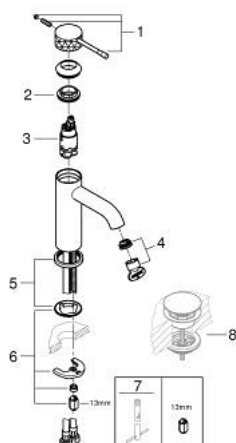

24 172 PF1 ESSENCE MITIGEUR MONOCOMMANDE 1/2" LAVABO TAILLE S

DESCRIPTION DU PRODUIT

- levier métal martelé
- GROHE SilkMove cartouche en céramique 28 mm
- avec limiteur de température
- GROHE LongLife finition durable
- GROHE EcoJoy économie d'eau
- maximum flow rate (at 3 bar): 5 l/min
- GROHE AquaGuide mousseur ajustable
- GROHE FastFixation Plus installation ultra rapide
- corps lisse
- flexibles de raccordement souples
- Showroom+ exclusive

24 172 PF1 ESSENCE MITIGEUR MONOCOMMANDE 1/2" LAVABO TAILLE S

PIÈCES DE RECHANGE

- 1: Levier (Numéro de commande 46917PF0)
- 2: Bague de fixation (Numéro de commande 46715000)
- 3: Cartouche (Numéro de commande 46580000)
- 4: Mousseur (Numéro de commande 48480000)
- 5: Rosace (Numéro de commande 48603000)
- 6: Fixation M26x1,5 (Numéro de commande 46645000)
- 7: Clef platte SW 46 mm à 6 pans (Numéro de commande 19017000)*
- 8: Garniture de vidage avec bouchon à presser (Numéro de commande 65807000)*