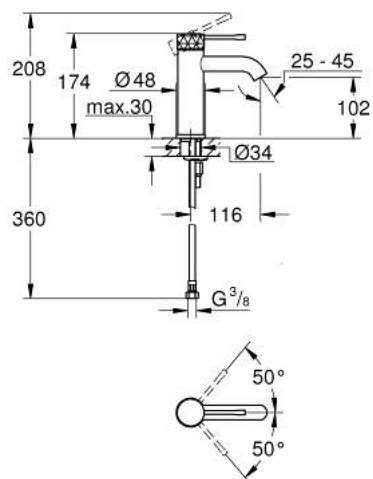

24 172 PF1 ESSENCE MITIGEUR MONOCOMMANDE 1/2" LAVABO TAILLE S

DESCRIPTION DU PRODUIT

- levier métal martelé
- GROHE SilkMove cartouche en céramique 28 mm
- avec limiteur de température
- GROHE LongLife finition durable
- GROHE EcoJoy économie d'eau
- maximum flow rate (at 3 bar): 5 l/min
- GROHE AquaGuide mousseur ajustable
- GROHE FastFixation Plus installation ultra rapide
- corps lisse
- flexibles de raccordement souples
- Showroom+ exclusive

24 172 PF1 ESSENCE MITIGEUR MONOCOMMANDE 1/2" LAVABO TAILLE S

PIÈCES DE RECHANGE

- 1: Levier (Numéro de commande 46917PF0)
- 2: Bague de fixation (Numéro de commande 46715000)
- 3: Cartouche (Numéro de commande 46580000)
- 4: Mousseur (Numéro de commande 48480000)
- 5: Rosace (Numéro de commande 48603000)
- 6: Fixation M26x1,5 (Numéro de commande 46645000)
- 7: Clef platte SW 46 mm à 6 pans (Numéro de commande 19017000)*
- 8: Garniture de vidage avec bouchon à presser (Numéro de commande 65807000)*