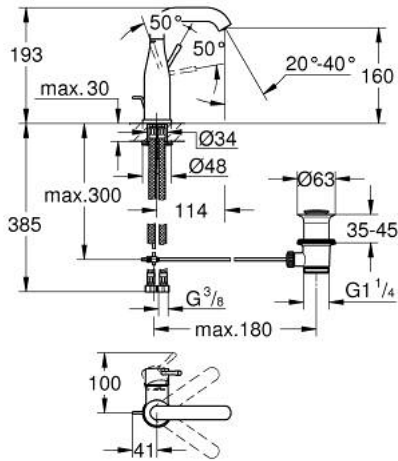

## ESSENCE 24 173 001 خلاط حوض بمقبض فردي بقياس 1/2 بوصة مقاس M

وصف المنتج:

- قلب سيراميك GROHE SilkMove 28 مم
- مع محدد درجة حرارة
- طلاء كروم GROHE LongLife
- تقنية GROHE EcoJoy لمياه أقل وتدفق ممتاز
- maximum flow rate (at 3 bar): 5 l/min
- مرغي المياه القابل للتعديل GROHE AquaGuide
- نظام التركيب GROHE QuickFix Plus
- الصنوبر الدوار مع مرغي المياه ومحدد التوقف
- منطقة دوار قابلة للتعديل 360° / 150° / 0°
- مجموعة تصريف المياه بقياس 1 1/4 بوصة
- خراطيم توصيل مرنة
- replaces Essence basin mixer 23 462 xx1

## ESSENCE 24 173 001 خلاط حوض بمقبض فردي بقياس 1/2 بوصة مقاس M

قطع الغيار:

- 1: مقبض (46919000 رقم الطلب:-)
  - 2: خرطوشة (46580000 رقم الطلب:-)
  - 3: screw ring (48591000 رقم الطلب:-)
  - 4: خلاط أنبوبي (13373000 رقم الطلب:-)
  - 4.1: فلتر مياه (48270000 رقم الطلب:-)
  - 4.2: وردة عزل (0128500M رقم الطلب:-)
  - 4.3: حلقة الأمان (4826600M رقم الطلب:-)
  - 5: شداد (46739000 رقم الطلب:-)
  - 6: غطاء مثقوب من المنتصف (48603000 رقم الطلب:-)
  - 7: طقم تركيب ساق (46645000 رقم الطلب:-)
  - 8: مجموعة تصريف بقياس 1 1/4 بوصة (28910000 رقم الطلب:-)
  - 8.1: فيشه (07182000 رقم الطلب:-)
  - 8.2: عامود غير متمركز (07052000 رقم الطلب:-)
  - 9: خرطوم وصلة (46255000 رقم الطلب:-)
  - 10: مفتاح تحميل\* (19017000 رقم الطلب:-)
  - 11: عامود غير متمركز\* (07341000 رقم الطلب:-)
- \* إكسسوارات\* اختيارية\*