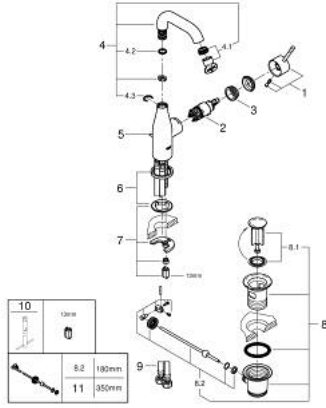

## ESSENCE 24 173 001 خلاط حوض بمقبض فردي بقياس 1/2 بوصة مقاس M

وصف المنتج:

- قلب سيراميك GROHE SilkMove 28 مم
- مع محدد درجة حرارة
- طلاء كروم GROHE LongLife
- تقنية GROHE EcoJoy لمياه أقل وتدفق ممتاز
- maximum flow rate (at 3 bar): 5 l/min
- مرغي المياه القابل للتعديل GROHE AquaGuide
- نظام التركيب GROHE QuickFix Plus
- الصنوبر الدوار مع مرغي المياه ومحدد التوقف
- منطقة دوار قابلة للتعديل 360° / 150° / 0°
- مجموعة تصريف المياه بقياس 1 1/4 بوصة
- خراطيم توصيل مرنة
- replaces Essence basin mixer 23 462 xx1

## ESSENCE 24 173 001 خلاط حوض بمقبض فردي بقياس 1/2 بوصة مقاس M

قطع الغيار:

- 1: مقبض (46919000 رقم الطلب:-)
  - 2: خرطوشة (46580000 رقم الطلب:-)
  - 3: screw ring (48591000 رقم الطلب:-)
  - 4: خلاط أنبوبي (13373000 رقم الطلب:-)
  - 4.1: فلتر مياه (48270000 رقم الطلب:-)
  - 4.2: وردة عزل (0128500M رقم الطلب:-)
  - 4.3: حلقة الأمان (4826600M رقم الطلب:-)
  - 5: شداد (46739000 رقم الطلب:-)
  - 6: غطاء مثقوب من المنتصف (48603000 رقم الطلب:-)
  - 7: طقم تركيب ساق (46645000 رقم الطلب:-)
  - 8: مجموعة تصريف بقياس 1 1/4 بوصة (28910000 رقم الطلب:-)
  - 8.1: فيشه (07182000 رقم الطلب:-)
  - 8.2: عامود غير متمركز (07052000 رقم الطلب:-)
  - 9: خرطوم وصلة (46255000 رقم الطلب:-)
  - 10: مفتاح تحميل\* (19017000 رقم الطلب:-)
  - 11: عامود غير متمركز\* (07341000 رقم الطلب:-)
- \* إكسسوارات\* اختيارية\*