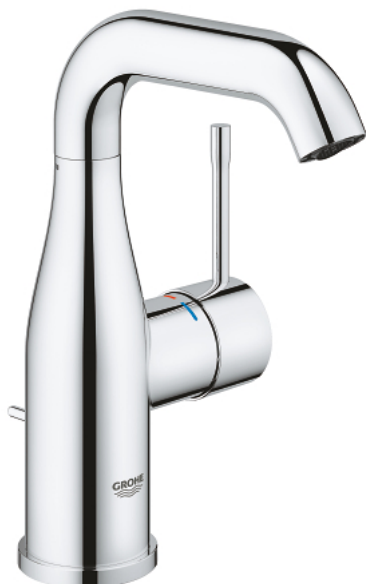

24 173 001 ESSENCE MITIGEUR MONOCOMMANDE 1/2" LAVABO TAILLE M

DESCRIPTION DU PRODUIT

- GROHE SilkMove cartouche en céramique 28 mm
- avec limiteur de température
- GROHE LongLife finition durable
- GROHE EcoJoy économie d'eau
- maximum flow rate (at 3 bar): 5 l/min
- GROHE AquaGuide mousseur ajustable
- GROHE FastFixation Plus installation ultra rapide
- bec mobile avec butée et mousseur
- zone de pivotement réglable 0° / 150° / 360°
- tirette et garniture de vidage 1 1/4"
- flexibles de raccordement souples
- remplace la référence 23 462 xx1

24 173 001 **ESSENCE MITIGEUR MONOCOMMANDE 1/2" LAVABO**
TAILLE M

PIÈCES DE RECHANGE

- 1: Levier (Numéro de commande 46919000)
 - 2: Cartouche (Numéro de commande 46580000)
 - 3: anneau fileté (Numéro de commande 48591000)
 - 4: Bec tubulaire (Numéro de commande 13373000)
 - 4.1: Mousseur (Numéro de commande 48270000)
 - 4.2: Joint torique 13,5 x 2,75 (Numéro de commande 0128500M)
 - 4.3: Clip de s-reté (Numéro de commande 4826600M)
 - 5: Coulisse fileté (Numéro de commande 46739000)
 - 6: Rosace (Numéro de commande 48603000)
 - 7: Fixation M26x1,5 (Numéro de commande 46645000)
 - 8: Garniture de vidage 1 1/4" (Numéro de commande 28910000)
 - 8.1: Clapet de vidage (Numéro de commande 07182000)
 - 8.2: Tige et rotule de vidage (Numéro de commande 07052000)
 - 9: Flexible de raccordement (Numéro de commande 46255000)
 - 10: Clef platte SW 46 mm à 6 pans (Numéro de commande 19017000)*
 - 11: Tige et rotule de vidage (Numéro de commande 07341000)*
- * Accessoires en option