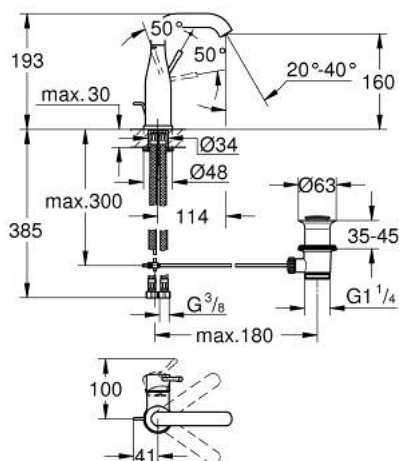

24 173 001 ESSENCE MITIGEUR MONOCOMMANDE 1/2" LAVABO TAILLE M

DESCRIPTION DU PRODUIT

- GROHE SilkMove cartouche en céramique 28 mm
- avec limiteur de température
- GROHE LongLife finition durable
- GROHE EcoJoy économie d'eau
- maximum flow rate (at 3 bar): 5 l/min
- GROHE AquaGuide mousseur ajustable
- GROHE FastFixation Plus installation ultra rapide
- bec mobile avec butée et mousseur
- zone de pivotement réglable 0° / 150° / 360°
- tirette et garniture de vidage 1 1/4"
- flexibles de raccordement souples
- remplace la référence 23 462 xx1

24 173 001 **ESSENCE MITIGEUR MONOCOMMANDE 1/2" LAVABO**
TAILLE M

PIÈCES DE RECHANGE

- 1: Levier (Numéro de commande 46919000)
 - 2: Cartouche (Numéro de commande 46580000)
 - 3: anneau fileté (Numéro de commande 48591000)
 - 4: Bec tubulaire (Numéro de commande 13373000)
 - 4.1: Mousseur (Numéro de commande 48270000)
 - 4.2: Joint torique 13,5 x 2,75 (Numéro de commande 0128500M)
 - 4.3: Clip de s-reté (Numéro de commande 4826600M)
 - 5: Coulisse fileté (Numéro de commande 46739000)
 - 6: Rosace (Numéro de commande 48603000)
 - 7: Fixation M26x1,5 (Numéro de commande 46645000)
 - 8: Garniture de vidage 1 1/4" (Numéro de commande 28910000)
 - 8.1: Clapet de vidage (Numéro de commande 07182000)
 - 8.2: Tige et rotule de vidage (Numéro de commande 07052000)
 - 9: Flexible de raccordement (Numéro de commande 46255000)
 - 10: Clef platte SW 46 mm à 6 pans (Numéro de commande 19017000)*
 - 11: Tige et rotule de vidage (Numéro de commande 07341000)*
- * Accessoires en option