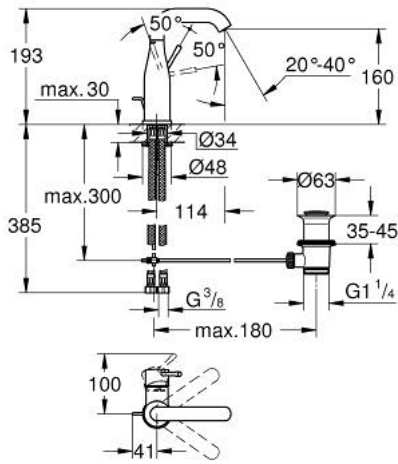

ESSENCE 24 173 A01 خلاط حوض بمقبض فردي بقياس 1/2 بوصة مقاس M

وصف المنتج:

- قلب سيراميك GROHE SilkMove 28 مم
- مع محدد درجة حرارة
- طلاء GROHE LongLife
- تقنية GROHE EcoJoy لمياه أقل وتدفق ممتاز
- maximum flow rate (at 3 bar): 5 l/min
- مرغي المياه القابل للتعديل GROHE AquaGuide
- نظام التركيب GROHE QuickFix Plus
- الصنوبر الدوار مع مرغي المياه ومحدد التوقف
- منطقة دوار قابلة للتعديل 360° / 150° / 0°
- مجموعة تصريف المياه بقياس 1 1/4 بوصة
- خراطيم توصيل مرنة

ESSENCE 24 173 A01 خلاط حوض بمقبض فردي بقياس 1/2 بوصة مقاس M

قطع الغيار:

- 1: مقبض (46919A00 رقم الطلب:-)
 - 2: خرطوشة (46580000 رقم الطلب:-)
 - 3: screw ring (48591000 رقم الطلب:-)
 - 4: خلاط أنبوبي (13373A00 رقم الطلب:-)
 - 4.1: فلتر مياه (48270000 رقم الطلب:-)
 - 4.2: وردة عزل (0128500M رقم الطلب:-)
 - 4.3: حلقة الأمان (4826600M رقم الطلب:-)
 - 5: شداد (46739A00 رقم الطلب:-)
 - 6: غطاء مثقوب من المنتصف (48603A00 رقم الطلب:-)
 - 7: طقم تركيب ساق (46645000 رقم الطلب:-)
 - 8: مجموعة تصريف بقياس 1 1/4 بوصة (28910A00 رقم الطلب:-)
 - 8.1: فيشه (07182A00 رقم الطلب:-)
 - 8.2: عامود غير متمركز (07052000 رقم الطلب:-)
 - 9: خرطوم وصلة (46255000 رقم الطلب:-)
 - 10: مفتاح تحميل* (19017000 رقم الطلب:-)
 - 11: عامود غير متمركز* (07341000 رقم الطلب:-)
- * إكسسوارات* اختيارية*