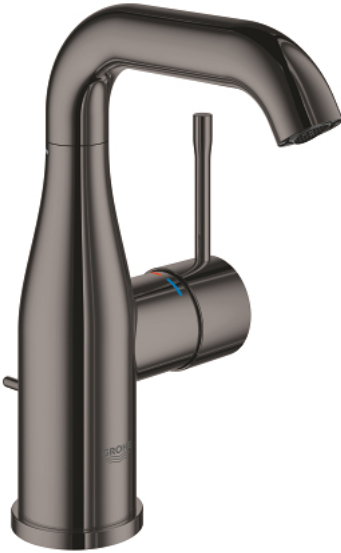

ESSENCE 24 173 A01 خلاط حوض بمقبض فردي بقياس 1/2 بوصة مقاس M

وصف المنتج:

- قلب سيراميك GROHE SilkMove 28 مم
- مع محدد درجة حرارة
- طلاء GROHE LongLife
- تقنية GROHE EcoJoy لمياه أقل وتدفق ممتاز
- maximum flow rate (at 3 bar): 5 l/min
- مرغي المياه القابل للتعديل GROHE AquaGuide
- نظام التركيب GROHE QuickFix Plus
- الصنوبر الدوار مع مرغي المياه ومحدد التوقف
- منطقة دوار قابلة للتعديل 360° / 150° / 0°
- مجموعة تصريف المياه بقياس 1 1/4 بوصة
- خراطيم توصيل مرنة

ESSENCE 24 173 A01 خلاط حوض بمقبض فردي بقياس 1/2 بوصة مقاس M

قطع الغيار:

- 1: مقبض (46919A00 رقم الطلب:-)
 - 2: خرطوشة (46580000 رقم الطلب:-)
 - 3: screw ring (48591000 رقم الطلب:-)
 - 4: خلاط أنبوبي (13373A00 رقم الطلب:-)
 - 4.1: فلتر مياه (48270000 رقم الطلب:-)
 - 4.2: وردة عزل (0128500M رقم الطلب:-)
 - 4.3: حلقة الأمان (4826600M رقم الطلب:-)
 - 5: شداد (46739A00 رقم الطلب:-)
 - 6: غطاء مثقوب من المنتصف (48603A00 رقم الطلب:-)
 - 7: طقم تركيب ساق (46645000 رقم الطلب:-)
 - 8: مجموعة تصريف بقياس 1 1/4 بوصة (28910A00 رقم الطلب:-)
 - 8.1: فيشه (07182A00 رقم الطلب:-)
 - 8.2: عامود غير متمركز (07052000 رقم الطلب:-)
 - 9: خرطوم وصلة (46255000 رقم الطلب:-)
 - 10: مفتاح تحميل* (19017000 رقم الطلب:-)
 - 11: عامود غير متمركز* (07341000 رقم الطلب:-)
- * إكسسوارات* اختيارية*