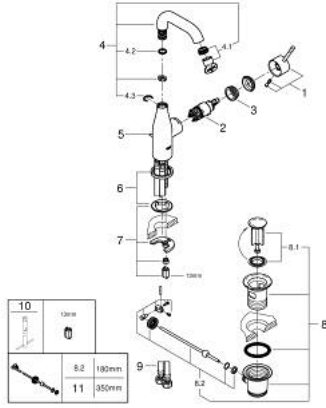

ESSENCE 24 173 A01 خلاط حوض بمقبض فردي بقياس 1/2 بوصة مقاس M

وصف المنتج:

- قلب سيراميك GROHE SilkMove 28 مم
- مع محدد درجة حرارة
- طلاء GROHE LongLife
- تقنية GROHE EcoJoy لمياه أقل وتدفق ممتاز
- maximum flow rate (at 3 bar): 5 l/min
- مرغي المياه القابل للتعديل GROHE AquaGuide
- نظام التركيب GROHE QuickFix Plus
- الصنوبر الدوار مع مرغي المياه ومحدد التوقف
- منطقة دوار قابلة للتعديل 360° / 150° / 0°
- مجموعة تصريف المياه بقياس 1 1/4 بوصة
- خراطيم توصيل مرنة

ESSENCE 24 173 A01 خلاط حوض بمقبض فردي بقياس 1/2 بوصة مقاس M

قطع الغيار:

- 1: مقبض (46919A00 رقم الطلب:-)
 - 2: خرطوشة (46580000 رقم الطلب:-)
 - 3: screw ring (48591000 رقم الطلب:-)
 - 4: خلاط أنبوبي (13373A00 رقم الطلب:-)
 - 4.1: فلتر مياه (48270000 رقم الطلب:-)
 - 4.2: وردة عزل (0128500M رقم الطلب:-)
 - 4.3: حلقة الأمان (4826600M رقم الطلب:-)
 - 5: شداد (46739A00 رقم الطلب:-)
 - 6: غطاء مثقوب من المنتصف (48603A00 رقم الطلب:-)
 - 7: طقم تركيب ساق (46645000 رقم الطلب:-)
 - 8: مجموعة تصريف بقياس 1 1/4 بوصة (28910A00 رقم الطلب:-)
 - 8.1: فيشه (07182A00 رقم الطلب:-)
 - 8.2: عامود غير متمركز (07052000 رقم الطلب:-)
 - 9: خرطوم وصلة (46255000 رقم الطلب:-)
 - 10: مفتاح تحميل* (19017000 رقم الطلب:-)
 - 11: عامود غير متمركز* (07341000 رقم الطلب:-)
- * إكسسوارات* اختيارية*