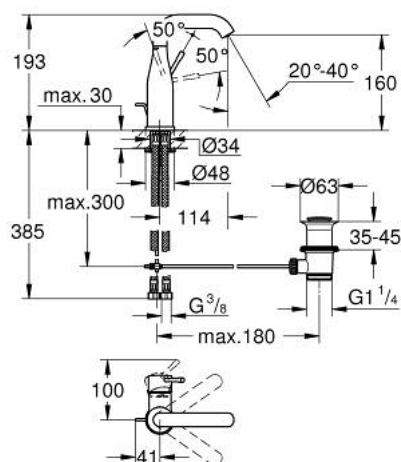

24 173 A01 ESSENCE MITIGEUR MONOCOMMANDE 1/2" LAVABO TAILLE M

DESCRIPTION DU PRODUIT

- GROHE SilkMove cartouche en céramique 28 mm
- avec limiteur de température
- finition GROHE LongLife
- GROHE EcoJoy économie d'eau
- maximum flow rate (at 3 bar): 5 l/min
- GROHE AquaGuide mousseur ajustable
- GROHE FastFixation Plus installation ultra rapide
- bec mobile avec butée et mousseur
- zone de pivotement réglable 0° / 150° / 360°
- tirette et garniture de vidage 1 1/4"
- flexibles de raccordement souples

24 173 A01 ESSENCE MITIGEUR MONOCOMMANDE 1/2" LAVABO TAILLE M

PIÈCES DE RECHANGE

- 1: Levier (Numéro de commande 46919A00)
 - 2: Cartouche (Numéro de commande 46580000)
 - 3: anneau fileté (Numéro de commande 48591000)
 - 4: Bec tubulaire (Numéro de commande 13373A00)
 - 4.1: Mousseur (Numéro de commande 48270000)
 - 4.2: joint torique x 20 (Numéro de commande 0128500M)
 - 4.3: Clip de s-reté (Numéro de commande 4826600M)
 - 5: Coulisse fileté (Numéro de commande 46739A00)
 - 6: Rosace (Numéro de commande 48603A00)
 - 7: Fixation M26x1,5 (Numéro de commande 46645000)
 - 8: Garniture de vidage 1 1/4" (Numéro de commande 28910A00)
 - 8.1: Clapet de vidage (Numéro de commande 07182A00)
 - 8.2: Tige et rotule de vidage (Numéro de commande 07052000)
 - 9: Flexible de raccordement (Numéro de commande 46255000)
 - 10: Clef platte SW 46 mm à 6 pans (Numéro de commande 19017000)*
 - 11: Tige et rotule de vidage (Numéro de commande 07341000)*
- * Accessoires en option