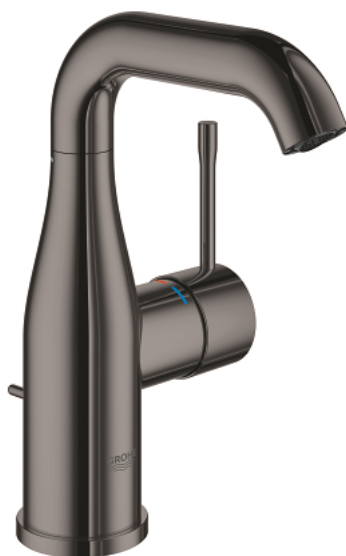

24 173 A01 ESSENCE MITIGEUR MONOCOMMANDE 1/2" LAVABO TAILLE M

DESCRIPTION DU PRODUIT

- GROHE SilkMove cartouche en céramique 28 mm
- avec limiteur de température
- finition GROHE LongLife
- GROHE EcoJoy économie d'eau
- maximum flow rate (at 3 bar): 5 l/min
- GROHE AquaGuide mousseur ajustable
- GROHE FastFixation Plus installation ultra rapide
- bec mobile avec butée et mousseur
- zone de pivotement réglable 0° / 150° / 360°
- tirette et garniture de vidage 1 1/4"
- flexibles de raccordement souples

24 173 A01 ESSENCE MITIGEUR MONOCOMMANDE 1/2" LAVABO TAILLE M

PIÈCES DE RECHANGE

- 1: Levier (Numéro de commande 46919A00)
 - 2: Cartouche (Numéro de commande 46580000)
 - 3: anneau fileté (Numéro de commande 48591000)
 - 4: Bec tubulaire (Numéro de commande 13373A00)
 - 4.1: Mousseur (Numéro de commande 48270000)
 - 4.2: joint torique x 20 (Numéro de commande 0128500M)
 - 4.3: Clip de s-reté (Numéro de commande 4826600M)
 - 5: Coulisse fileté (Numéro de commande 46739A00)
 - 6: Rosace (Numéro de commande 48603A00)
 - 7: Fixation M26x1,5 (Numéro de commande 46645000)
 - 8: Garniture de vidage 1 1/4" (Numéro de commande 28910A00)
 - 8.1: Clapet de vidage (Numéro de commande 07182A00)
 - 8.2: Tige et rotule de vidage (Numéro de commande 07052000)
 - 9: Flexible de raccordement (Numéro de commande 46255000)
 - 10: Clef platte SW 46 mm à 6 pans (Numéro de commande 19017000)*
 - 11: Tige et rotule de vidage (Numéro de commande 07341000)*
- * Accessoires en option