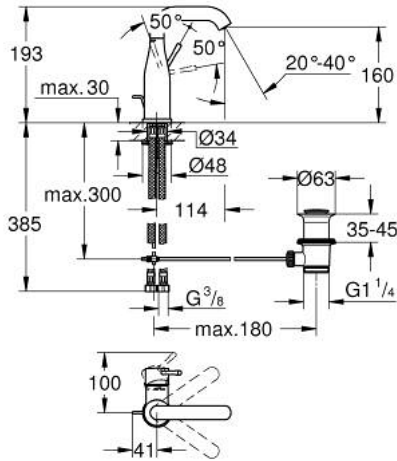

## ESSENCE 24 173 AL1 خلاط حوض بمقبض فردي بقياس 1/2 بوصة مقاس M

وصف المنتج:

- قلب سيراميك GROHE SilkMove 28 مم
- مع محدد درجة حرارة
- طلاء GROHE LongLife
- تقنية GROHE EcoJoy لمياه أقل وتدفق ممتاز
- maximum flow rate (at 3 bar): 5 l/min
- مرغي المياه القابل للتعديل GROHE AquaGuide
- نظام التركيب GROHE QuickFix Plus
- الصنوبر الدوار مع مرغي المياه ومحدد التوقف
- منطقة دوار قابلة للتعديل 360° / 150° / 0°
- مجموعة تصريف المياه بقياس 1 1/4 بوصة
- خراطيم توصيل مرنة

## ESSENCE 24 173 AL1 خلاط حوض بمقبض فردي بقياس 1/2 بوصة مقاس M

قطع الغيار:

- 1: مقبض (46919AL0 رقم الطلب:-)
  - 2: خرطوشة (46580000 رقم الطلب:-)
  - 3: screw ring (48591000 رقم الطلب:-)
  - 4: خلاط أنبوبي (13373AL0 رقم الطلب:-)
  - 4.1: فلتر مياه (48270000 رقم الطلب:-)
  - 4.2: وردة عزل (0128500M رقم الطلب:-)
  - 4.3: حلقة الأمان (4826600M رقم الطلب:-)
  - 5: شداد (46739AL0 رقم الطلب:-)
  - 6: غطاء مثقوب من المنتصف (48603AL0 رقم الطلب:-)
  - 7: طقم تركيب ساق (46645000 رقم الطلب:-)
  - 8: مجموعة تصريف بقياس 1 1/4 بوصة (28910AL0 رقم الطلب:-)
  - 8.1: فيشه (07182AL0 رقم الطلب:-)
  - 8.2: عامود غير متمركز (07052000 رقم الطلب:-)
  - 9: خرطوم وصلة (46255000 رقم الطلب:-)
  - 10: مفتاح تحميل\* (19017000 رقم الطلب:-)
  - 11: عامود غير متمركز\* (07341000 رقم الطلب:-)
- \* إكسسوارات\* اختيارية\*