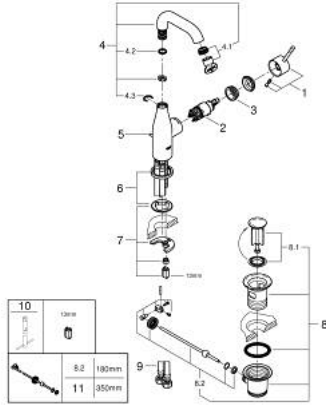

## ESSENCE 24 173 AL1 خلاط حوض بمقبض فردي بقياس 1/2 بوصة مقاس M

وصف المنتج:

- قلب سيراميك GROHE SilkMove 28 مم
- مع محدد درجة حرارة
- طلاء GROHE LongLife
- تقنية GROHE EcoJoy لمياه أقل وتدفق ممتاز
- maximum flow rate (at 3 bar): 5 l/min
- مرغي المياه القابل للتعديل GROHE AquaGuide
- نظام التركيب GROHE QuickFix Plus
- الصنوبر الدوار مع مرغي المياه ومحدد التوقف
- منطقة دوار قابلة للتعديل 360° / 150° / 0°
- مجموعة تصريف المياه بقياس 1 1/4 بوصة
- خراطيم توصيل مرنة

## ESSENCE 24 173 AL1 خلاط حوض بمقبض فردي بقياس 1/2 بوصة مقاس M

قطع الغيار:

- 1: مقبض (46919AL0 رقم الطلب:-)
  - 2: خرطوشة (46580000 رقم الطلب:-)
  - 3: screw ring (48591000 رقم الطلب:-)
  - 4: خلاط أنبوبي (13373AL0 رقم الطلب:-)
  - 4.1: فلتر مياه (48270000 رقم الطلب:-)
  - 4.2: وردة عزل (0128500M رقم الطلب:-)
  - 4.3: حلقة الأمان (4826600M رقم الطلب:-)
  - 5: شداد (46739AL0 رقم الطلب:-)
  - 6: غطاء مثقوب من المنتصف (48603AL0 رقم الطلب:-)
  - 7: طقم تركيب ساق (46645000 رقم الطلب:-)
  - 8: مجموعة تصريف بقياس 1 1/4 بوصة (28910AL0 رقم الطلب:-)
  - 8.1: فيشه (07182AL0 رقم الطلب:-)
  - 8.2: عامود غير متمركز (07052000 رقم الطلب:-)
  - 9: خرطوم وصلة (46255000 رقم الطلب:-)
  - 10: مفتاح تحميل\* (19017000 رقم الطلب:-)
  - 11: عامود غير متمركز\* (07341000 رقم الطلب:-)
- \* إكسسوارات\* اختيارية\*