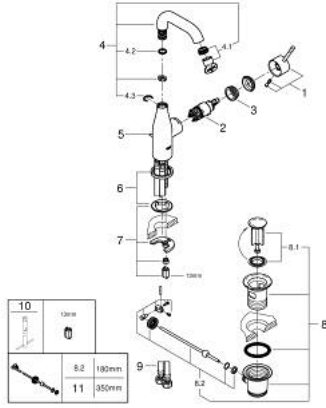

ESSENCE 24 173 DA1 مقاس M خراطيم حوض بمقبض فردي بقياس 1/2 بوصة

وصف المنتج:

- قلب سيراميك GROHE SilkMove 28 مم
- مع محدد درجة حرارة
- طلاء GROHE LongLife
- تقنية GROHE EcoJoy لمياه أقل وتدفق ممتاز
- maximum flow rate (at 3 bar): 5 l/min
- مرغي المياه القابل للتعديل GROHE AquaGuide
- نظام التركيب GROHE QuickFix Plus
- الصنوبر الدوار مع مرغي المياه ومحدد التوقف
- منطقة دوار قابلة للتعديل °0 / °150 / °360
- مجموعة تصريف المياه بقياس 1 1/4 بوصة
- خراطيم توصيل مرنة

ESSENCE 24 173 DA1 مقاس M خلاط حوض بمقبض فردي بقياس 1/2 بوصة

قطع الغيار:

- 1: مقبض (46919DA0 رقم الطلب:-)
 - 2: خرطوشة (46580000 رقم الطلب:-)
 - 3: screw ring (48591000 رقم الطلب:-)
 - 4: خلاط أنبوبي (13373DA0 رقم الطلب:-)
 - 4.1: فلتر مياه (48270000 رقم الطلب:-)
 - 4.2: وردة عزل (0128500M رقم الطلب:-)
 - 4.3: حلقة الأمان (4826600M رقم الطلب:-)
 - 5: lift rod (46739DA0 رقم الطلب:-)
 - 6: غطاء مثقوب من المنتصف (48603DA0 رقم الطلب:-)
 - 7: طقم تركيب ساق (46645000 رقم الطلب:-)
 - 8: مجموعة تصريف بقياس 1 1/4 بوصة (28910DA0 رقم الطلب:-)
 - 8.1: فيشه (07182DA0 رقم الطلب:-)
 - 8.2: عامود غير متمركز (07052000 رقم الطلب:-)
 - 9: خرطوم وصلة (46255000 رقم الطلب:-)
 - 10: مفتاح تحميل* (19017000 رقم الطلب:-)
 - 11: عامود غير متمركز* (07341000 رقم الطلب:-)
- * إكسسوارات* اختيارية*