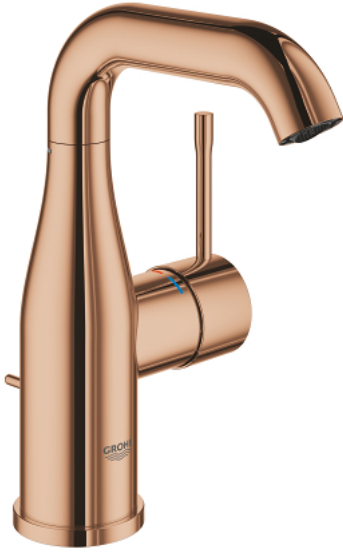

ESSENCE 24 173 DA1 مقاس M خراطيم حوض بمقبض فردي بقياس 1/2 بوصة

وصف المنتج:

- قلب سيراميك GROHE SilkMove 28 مم
- مع محدد درجة حرارة
- طلاء GROHE LongLife
- تقنية GROHE EcoJoy لمياه أقل وتدفق ممتاز
- maximum flow rate (at 3 bar): 5 l/min
- مرغي المياه القابل للتعديل GROHE AquaGuide
- نظام التركيب GROHE QuickFix Plus
- الصنوبر الدوار مع مرغي المياه ومحدد التوقف
- منطقة دوار قابلة للتعديل °0 / °150 / °360
- مجموعة تصريف المياه بقياس 1 1/4 بوصة
- خراطيم توصيل مرنة

ESSENCE 24 173 DA1 مقاس M خلاط حوض بمقبض فردي بقياس 1/2 بوصة

قطع الغيار:

- 1: مقبض (46919DA0 رقم الطلب:-)
 - 2: خرطوشة (46580000 رقم الطلب:-)
 - 3: screw ring (48591000 رقم الطلب:-)
 - 4: خلاط أنبوبي (13373DA0 رقم الطلب:-)
 - 4.1: فلتر مياه (48270000 رقم الطلب:-)
 - 4.2: وردة عزل (0128500M رقم الطلب:-)
 - 4.3: حلقة الأمان (4826600M رقم الطلب:-)
 - 5: lift rod (46739DA0 رقم الطلب:-)
 - 6: غطاء مثقوب من المنتصف (48603DA0 رقم الطلب:-)
 - 7: طقم تركيب ساق (46645000 رقم الطلب:-)
 - 8: مجموعة تصريف بقياس 1 1/4 بوصة (28910DA0 رقم الطلب:-)
 - 8.1: فيشه (07182DA0 رقم الطلب:-)
 - 8.2: عامود غير متمركز (07052000 رقم الطلب:-)
 - 9: خرطوم وصلة (46255000 رقم الطلب:-)
 - 10: مفتاح تحميل* (19017000 رقم الطلب:-)
 - 11: عامود غير متمركز* (07341000 رقم الطلب:-)
- * إكسسوارات* اختيارية*