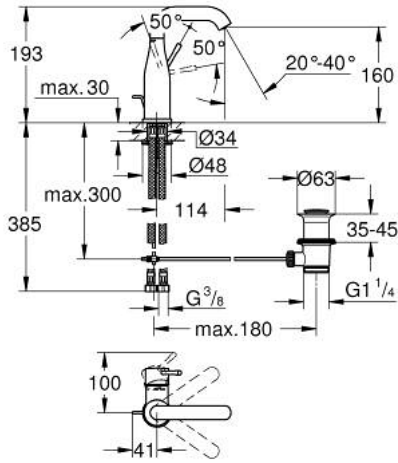

ESSENCE 24 173 DA1 مقاس M خراطيم حوض بمقبض فردي بقياس 1/2 بوصة

وصف المنتج:

- قلب سيراميك GROHE SilkMove 28 مم
- مع محدد درجة حرارة
- طلاء GROHE LongLife
- تقنية GROHE EcoJoy لمياه أقل وتدفق ممتاز
- maximum flow rate (at 3 bar): 5 l/min
- مرغي المياه القابل للتعديل GROHE AquaGuide
- نظام التركيب GROHE QuickFix Plus
- الصنوبر الدوار مع مرغي المياه ومحدد التوقف
- منطقة دوار قابلة للتعديل °0 / °150 / °360
- مجموعة تصريف المياه بقياس 1 1/4 بوصة
- خراطيم توصيل مرنة

ESSENCE 24 173 DA1 مقاس M خلاط حوض بمقبض فردي بقياس 1/2 بوصة

قطع الغيار:

- 1: مقبض (46919DA0 رقم الطلب:-)
 - 2: خرطوشة (46580000 رقم الطلب:-)
 - 3: screw ring (48591000 رقم الطلب:-)
 - 4: خلاط أنبوبي (13373DA0 رقم الطلب:-)
 - 4.1: فلتر مياه (48270000 رقم الطلب:-)
 - 4.2: وردة عزل (0128500M رقم الطلب:-)
 - 4.3: حلقة الأمان (4826600M رقم الطلب:-)
 - 5: lift rod (46739DA0 رقم الطلب:-)
 - 6: غطاء مثقوب من المنتصف (48603DA0 رقم الطلب:-)
 - 7: طقم تركيب ساق (46645000 رقم الطلب:-)
 - 8: مجموعة تصريف بقياس 1 1/4 بوصة (28910DA0 رقم الطلب:-)
 - 8.1: فيشه (07182DA0 رقم الطلب:-)
 - 8.2: عامود غير متمركز (07052000 رقم الطلب:-)
 - 9: خرطوم وصلة (46255000 رقم الطلب:-)
 - 10: مفتاح تحميل* (19017000 رقم الطلب:-)
 - 11: عامود غير متمركز* (07341000 رقم الطلب:-)
- * إكسسوارات* اختيارية*