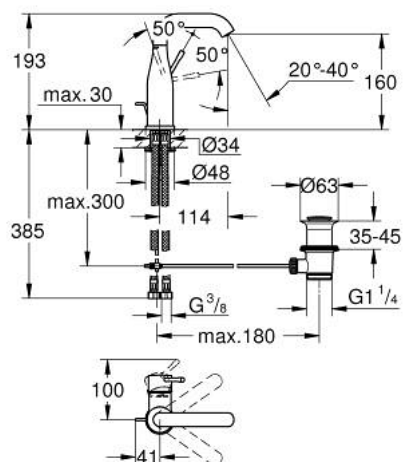

## 24 173 DA1 ESSENCE MITIGEUR MONOCOMMANDE 1/2" LAVABO TAILLE M

### DESCRIPTION DU PRODUIT

- GROHE SilkMove cartouche en céramique 28 mm
- avec limiteur de température
- finition GROHE LongLife
- GROHE EcoJoy économie d'eau
- maximum flow rate (at 3 bar): 5 l/min
- GROHE AquaGuide mousseur ajustable
- GROHE FastFixation Plus installation ultra rapide
- bec mobile avec butée et mousseur
- zone de pivotement réglable 0° / 150° / 360°
- tirette et garniture de vidage 1 1/4"
- flexibles de raccordement souples

### PIÈCES DE RECHANGE

- 1: Levier (Numéro de commande 46919DA0)
  - 2: Cartouche (Numéro de commande 46580000)
  - 3: anneau fileté (Numéro de commande 48591000)
  - 4: Bec tubulaire (Numéro de commande 13373DA0)
  - 4.1: Mousseur (Numéro de commande 48270000)
  - 4.2: joint torique x 20 (Numéro de commande 0128500M)
  - 4.3: Clip de s-reté (Numéro de commande 4826600M)
  - 5: tirette de vidage (Numéro de commande 46739DA0)
  - 6: Rosace (Numéro de commande 48603DA0)
  - 7: Fixation M26x1,5 (Numéro de commande 46645000)
  - 8: Garniture de vidage 1 1/4" (Numéro de commande 28910DA0)
  - 8.1: Clapet de vidage (Numéro de commande 07182DA0)
  - 8.2: Tige et rotule de vidage (Numéro de commande 07052000)
  - 9: Flexible de raccordement (Numéro de commande 46255000)
  - 10: Clef platte SW 46 mm à 6 pans (Numéro de commande 19017000)\*
  - 11: Tige et rotule de vidage (Numéro de commande 07341000)\*
- \* Accessoires en option